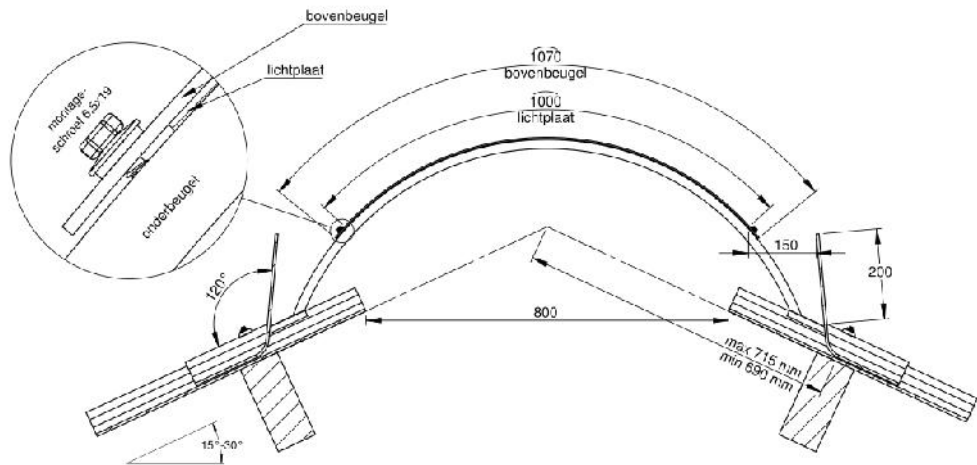

# 1. Lichtplaat op rol

GRP (polyester) of PET, 1 zijde UV beschermd

Onderdelen voor een ventilerende veestallichtkoepel type 800

## 2. Aluminium onderbeugel

Onderdelen voor een ventilerende veestallichtkoepel type 800

### 3. Aluminium bovenbeugel met montage schroeven

Onderdelen voor een ventilerende veestallichtkoepel type 800

Maatvoering ventilerende veestallichtkoepel type 800