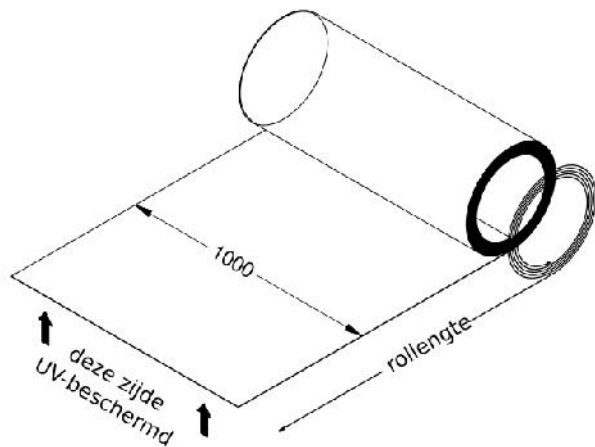

# 1. Lichtplaat op rol

GRP (polyester) of PET, 1 zijde UV beschermd

Onderdelen voor een ventilerende veestallichtkoepel type 800

## 2. Aluminium onderbeugel

Onderdelen voor een ventilerende veestallichtkoepel type 800