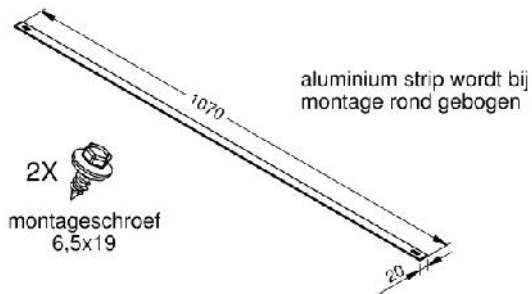

# 1. Lichtplaat op rol

GRP (polyester) of PET, 1 zijde UV beschermd

Onderdelen voor een ventilerende veestallichtkoepel type 800

## 2. Aluminium onderbeugel

Onderdelen voor een ventilerende veestallichtkoepel type 800

### 3. Aluminium bovenbeugel met montage schroeven

Onderdelen voor een ventilerende veestallichtkoepel type 800

Maatvoering ventilerende veestallichtkoepel type 800