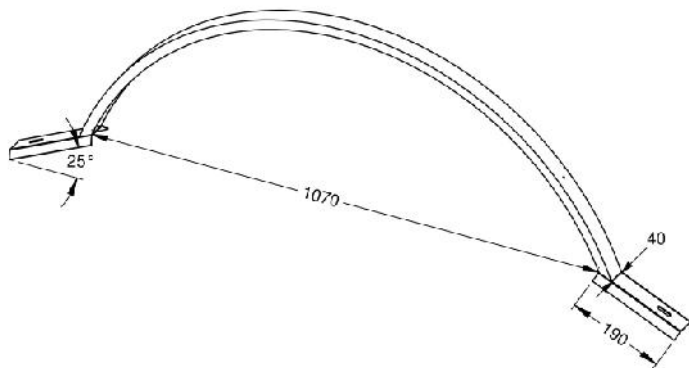

# 1. Lichtplaat op rol

GRP (polyester) of PET, 1 zijde UV beschermd

Onderdelen voor een ventilerende veestallichtkoepel type 800

## 2. Aluminium onderbeugel

Onderdelen voor een ventilerende veestallichtkoepel type 800

### 3. Aluminium bovenbeugel met montage schroeven

Onderdelen voor een ventilerende veestallichtkoepel type 800

Maatvoering ventilerende veestallichtkoepel type 800