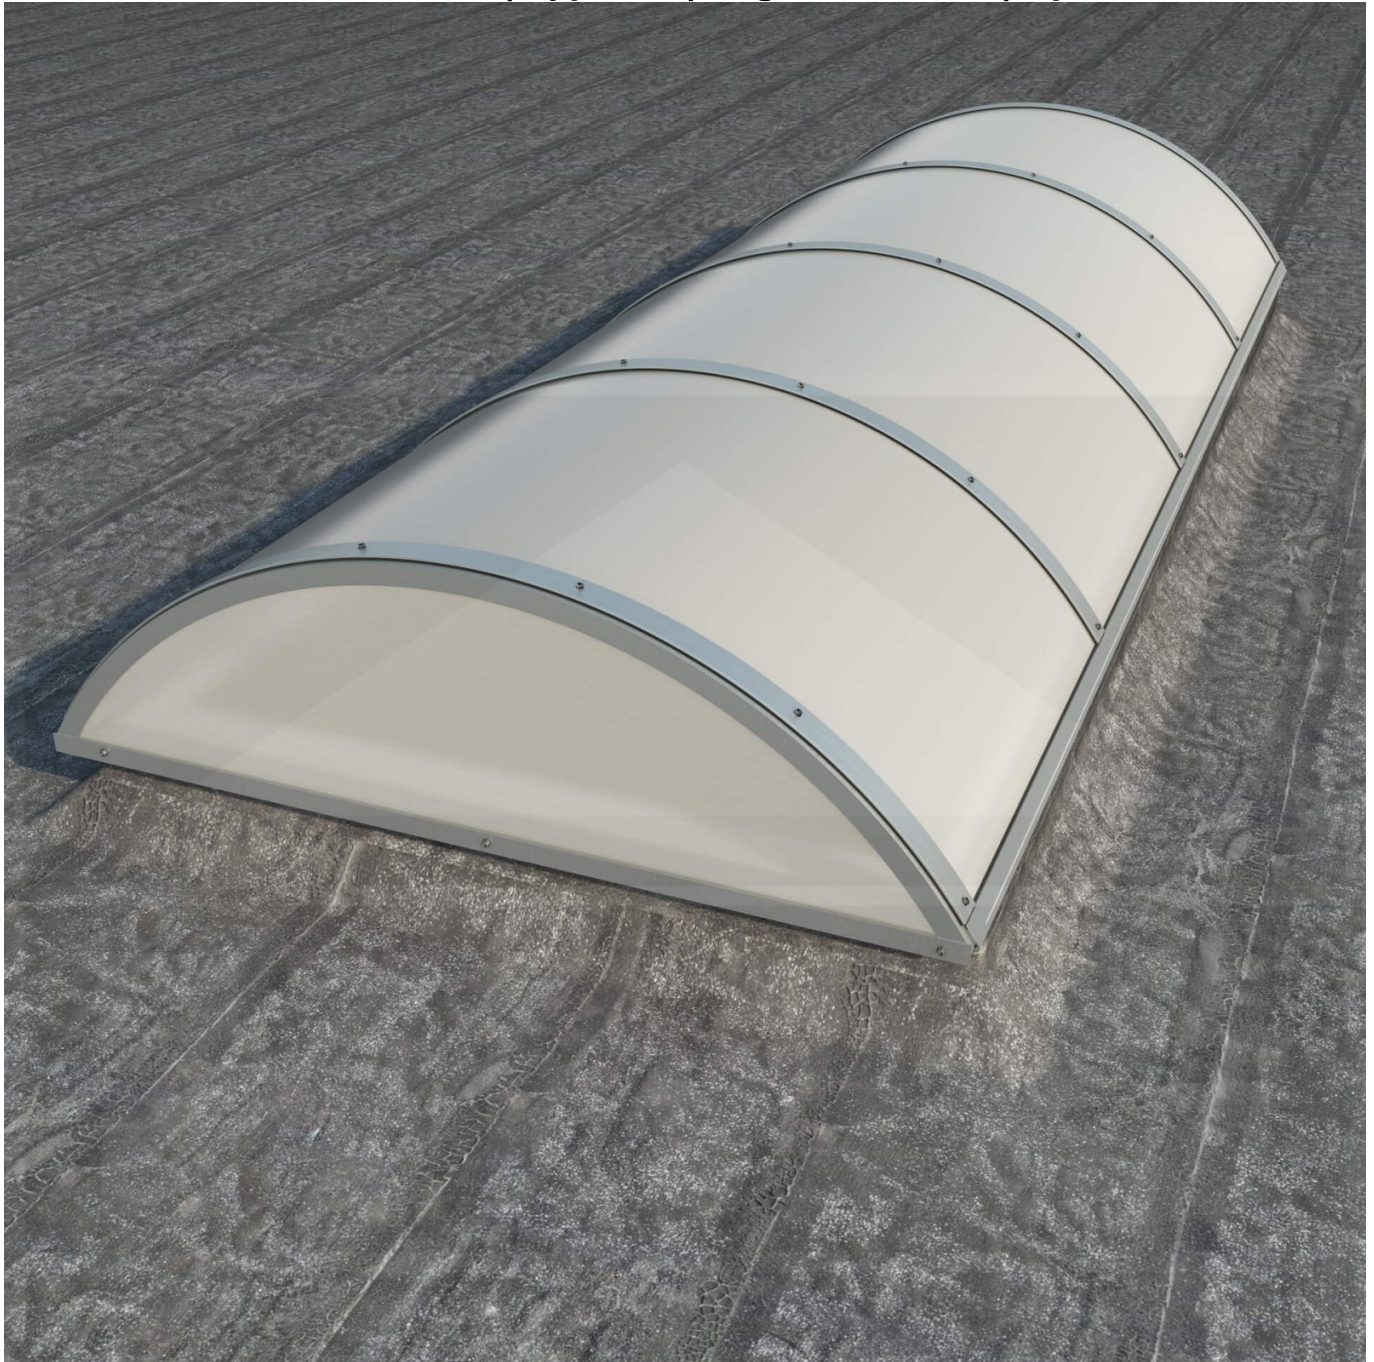

Alumon lichtstraat | Type 1/5 | Dagmaat 1,60 m | Opaal wit

Artikelnr.: 95AL15O1600

Direct naar het artikel:

Scan deze barcode gewoon met uw mobiel en u komt direct aan naar het product met verdere informatie, afbeeldingen, video's, etc.

Productinfo

Alumon polycarbonaat lichtstraat

Deze meerwandige vlakke lichtstraat bestaat uit een gebogen aluminium zelfdragende constructie met meerwandige polycarbonaat kanaalplaten. Met dit lichtstraatsysteem kan een lichtstraat met een vrije overspanning van 1,00 m tot 4,50 m gerealiseerd worden. De 4-wandige polycarbonaat kanaalplaten zijn 10 mm dik, hebben een U-waarde (ioslatie) van 2,5 W/m²K, en zijn na keuze verkrijgbaar in helder (lichtdoorlaat 69%) en opaal (57%). Alumon lichtstraten zijn verkrijgbaar met een booghoogte van 1/5 of 1/7 van de dagmaat. Een booghoogte van 1/5 is hoger en steviger dan 1/7. Een booghoogte van 1/7 is lager en wat voordeliger. De kopse kanten van een lichtstraat kunnen optioneel worden afgedicht met kopschotten, die sepeeraat te bestellen zijn.

Producttoepassingen

Alumon lichtstraat elementen worden toegepast voor het maken van lichtstraten op hallen, voor droogloop overkappingen, deurluifels, carports, bootoverkappingen, fietsenstallingen enzovoort. Doordat deze elementen zelfdragend zijn en licht van gewicht kan men er vrij eenvoudig en voordelig een kleine of grote lichtstraat mee bouwen.

De plaatbreedte van 1,05 m of 1,25 m is afhankelijk van de gehele lengte die besteld wordt en wordt bij productie bepaald.

Inhoud

- Meerdere aantal kanaalplaten
- Profielen
- Rubbers
- Schroeven voor hout
- Kopschotten zijn optionaal te bestellen