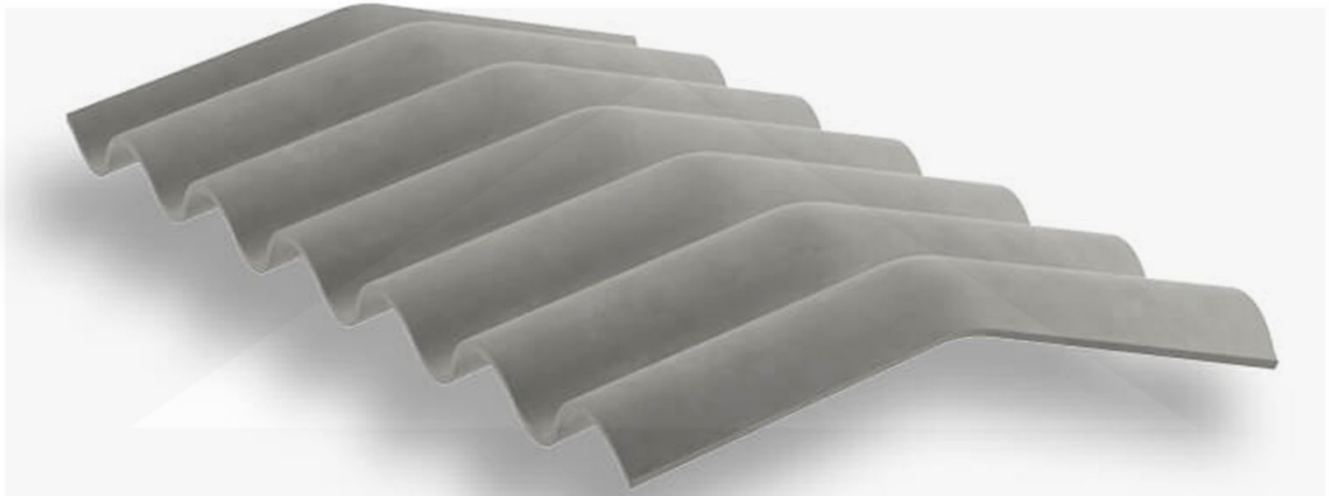

Swisspearl Gegolfde hoeknok | 15° | 300 x 300 x 1095 mm | Zwart

H M G

B E N E L U X

Artikelnr.: 86CB65010SK01

Direct naar het artikel:

Scan deze barcode gewoon met uw mobiel en u komt direct aan naar het product met verdere informatie, afbeeldingen, video's, etc.

Productinfo

Voor het afdichten van de nok van een zadeldak

Tech. Details

Staat	Nieuw
Uitvoering	Nokstuk
Lengte	1095 mm
Lengte A	40 cm
Lengte B	30 cm
Hoek	15°
Materiaal	Vezelcement
Structuur	Ruw
Kleur	Zwart
Achterkant	Vuilafstotend
Toepassing	Afsluiting nok zadeldak
Aanwending	Cembrit
Merk	Swisspearl