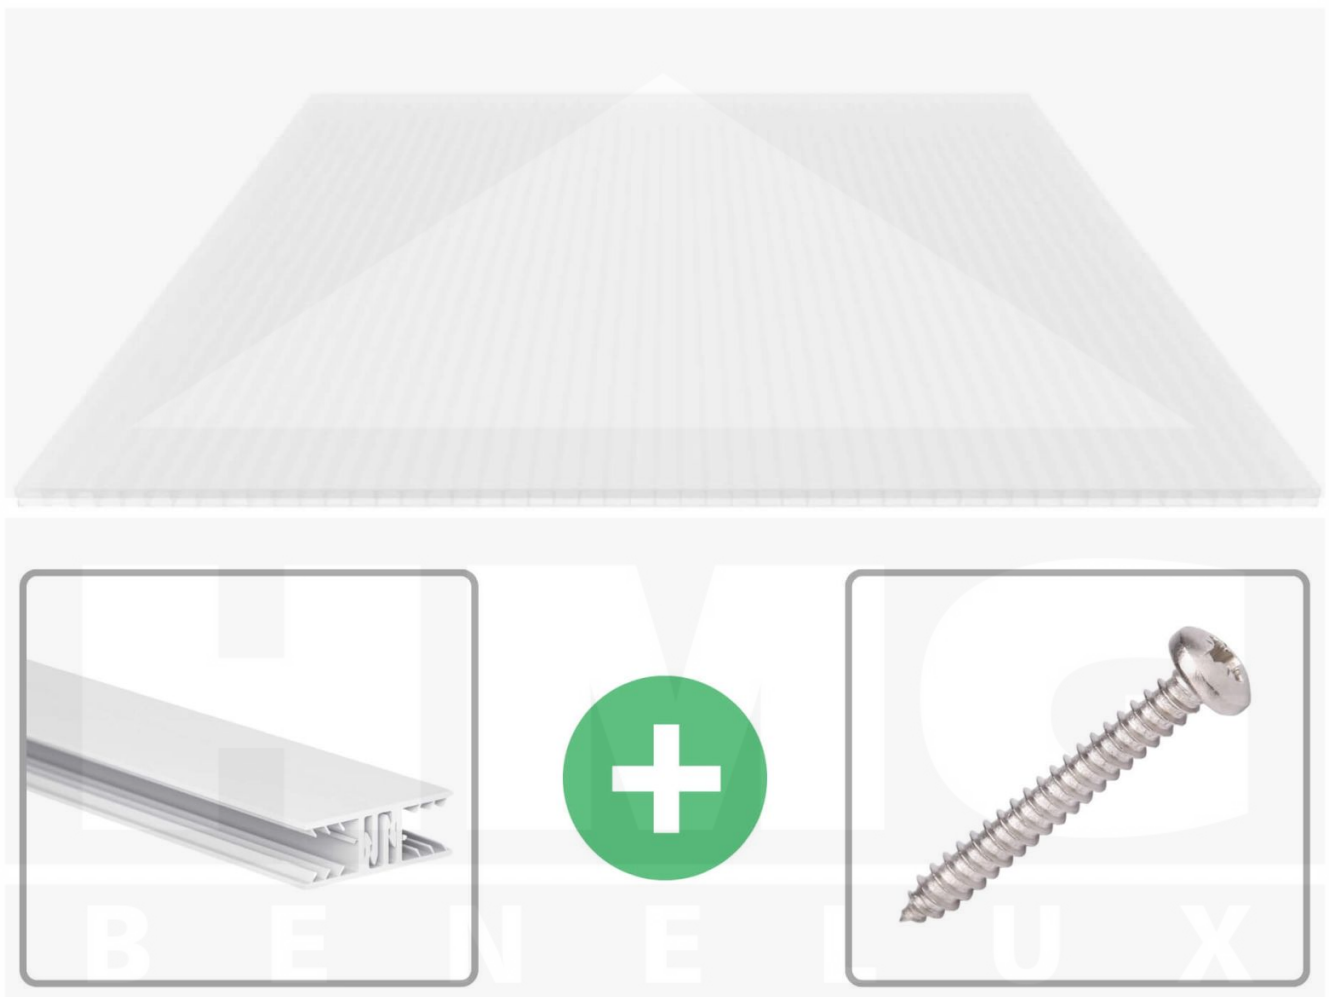

**Polycarbonaat kanaalplaat | 16 mm | Profiel Zeven | Voordeelpakket |  
Plaatbreedte 980 mm | Opaal wit | Breedte 3,13 m | Lengte 2,00 m**

Artikelnr.: 70075ZSWO3020

### Polycarbonaat kanaalplaten 16 mm

Deze 3-wandige kanaalplaat heeft een dikte van 16 mm en is ook onder de naam VLF-SDP16-PC bekend. Deze polycarbonaat kanaalplaat in de kleur opaal wit, laat ca. 45% licht door en is verkrijgbaar in lengtes van 2 tot 7 m. De platen worden nauwkeurig op bestelling in de lengte op maat gezaagd. Berekend wordt de hele plaat, rest stukken worden meegestuurd. De plaatbreedte is 980 mm.

### Montage profiel Zeven

Het montage profiel Zeven is een 70 mm breed profiel en bestaat uit hoogwaardig PVC in kozijn kwaliteit, die door het klik-systeem heel makkelijk gemonteert kan worden. Dit montage profiel is in de kleur wit in lengtes van 2,00 - 7,02 m voor 10 mm en 16 mm sterke kanaalplaten en massieve platen verkrijgbaar. De koppelprofielen bestaan uit 2 delen (onder- en bovenprofiel), de randprofielen uit 3 delen (onder- en bovenprofiel plus een randdeel om in te schuiven).