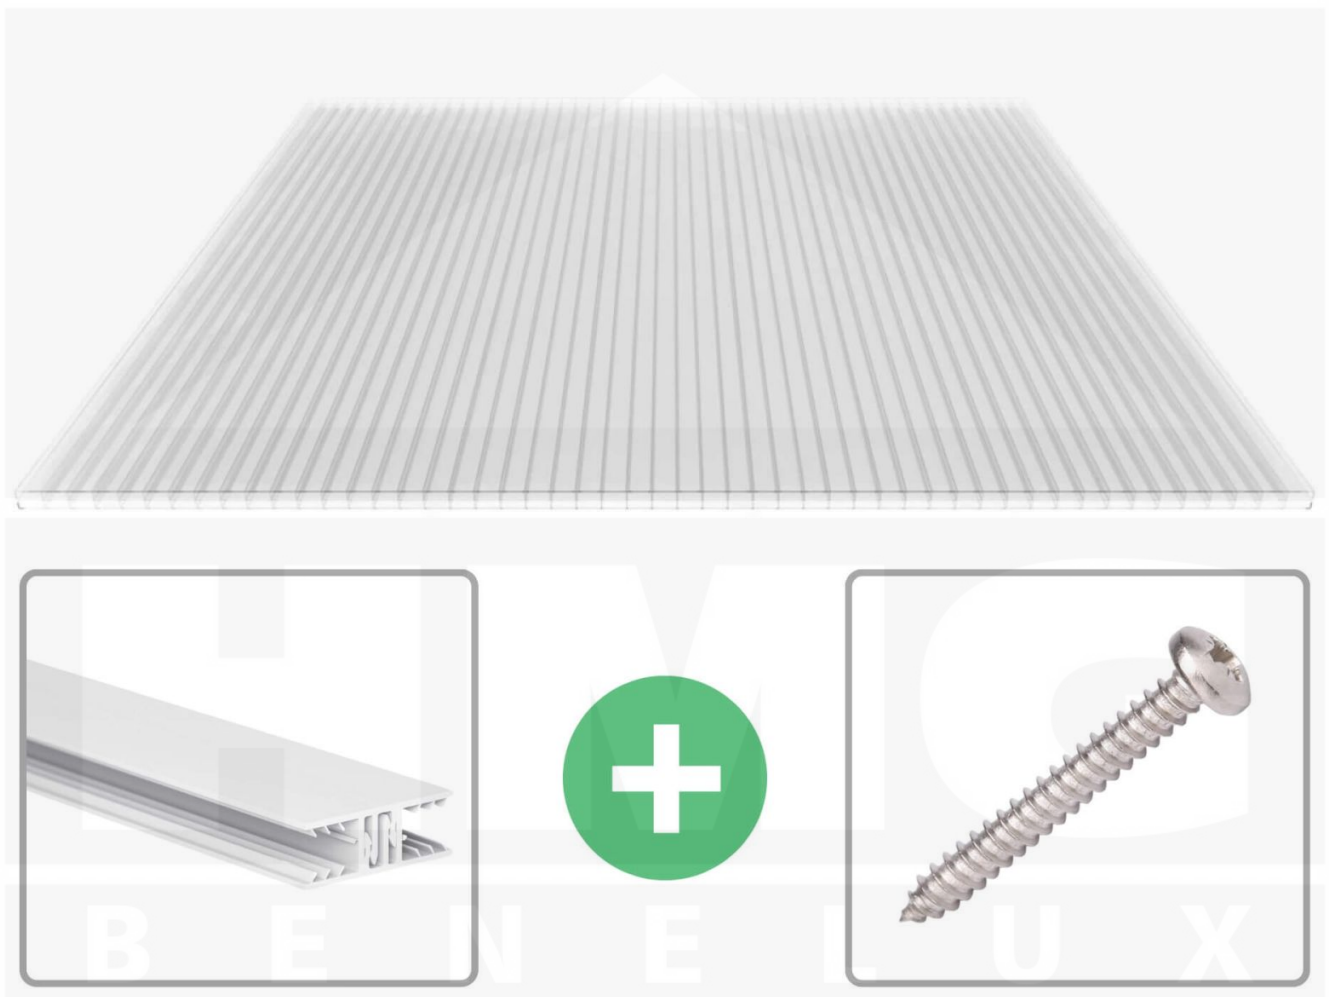

**Polycarbonaat kanaalplaat | 16 mm | Profiel Zeven | Voordeelpakket |
Plaatbreedte 1200 mm | Helder | Breedte 3,79 m | Lengte 2,00 m**

Artikelnr.: 70075ZSK123020

Direct naar het artikel:

Scan deze barcode gewoon met uw mobiel en u komt direct aan naar het product met verdere informatie, afbeeldingen, video's, etc.

Productinfo

Polycarbonaat kanaalplaten 16 mm

Deze 3-wandige kanaalplaat heeft een dikte van 16 mm en is ook onder de naam VLF-SDP16-PC bekend. Deze polycarbonaat kanaalplaat in de kleur glashelder, laat ca. 76% licht door en is verkrijgbaar in lengtes van 2 tot 7 m. De platen worden nauwkeurig op bestelling in de lengte op maat gezaagd. Berekend wordt de hele plaat, rest stukken worden meegestuurd. De plaatbreedte is 1200 mm.

Producttoepassingen

Polycarbonaat kanaalplaten zijn aan een kant UV-bestendig, zeer helder, zeer goed bestand tegen normale weersinvloeden, enorm slag- en breukvast, vormstabiel, bestand tegen hoge temperaturen en moeilijk ontvlambaar. PC kanaalplaten worden in de bouw-, tuinbouw-, agrarische (beperkt omdat niet ammoniak bestendig) en de particuliere sector als dakbedekking voor hallen, kassen, stallen, schuurtjes, fietsenstallingen, terrasoverkappingen, veranda's en carports toegepast. Ook worden Polycarbonaat kanaalplaten verticaal voor wanden en afscheidingen toegepast.

Dekkende breedte

Eerste plaat met profiel = 1310 mm, elke volgende plaat met profiel + 1240 mm

Tussenmaten mogelijk door zelf smaller te zagen.

Montage profiel Zeven

Het montage profiel Zeven is een 70 mm breed profiel en bestaat uit hoogwaardig PVC in kozijn kwaliteit, die door het klik-systeem heel makkelijk gemonteert kan worden. Dit montage profiel is in de kleur wit in lengtes van 2,00 - 7,02 m voor 10 mm en 16 mm sterke kanaalplaten en massieve platen verkrijgbaar. De koppelprofielen bestaan uit 2 delen (onder- en bovenprofiel), de randprofielen uit 3 delen (onder- en bovenprofiel plus een randdeel om in te schuiven).