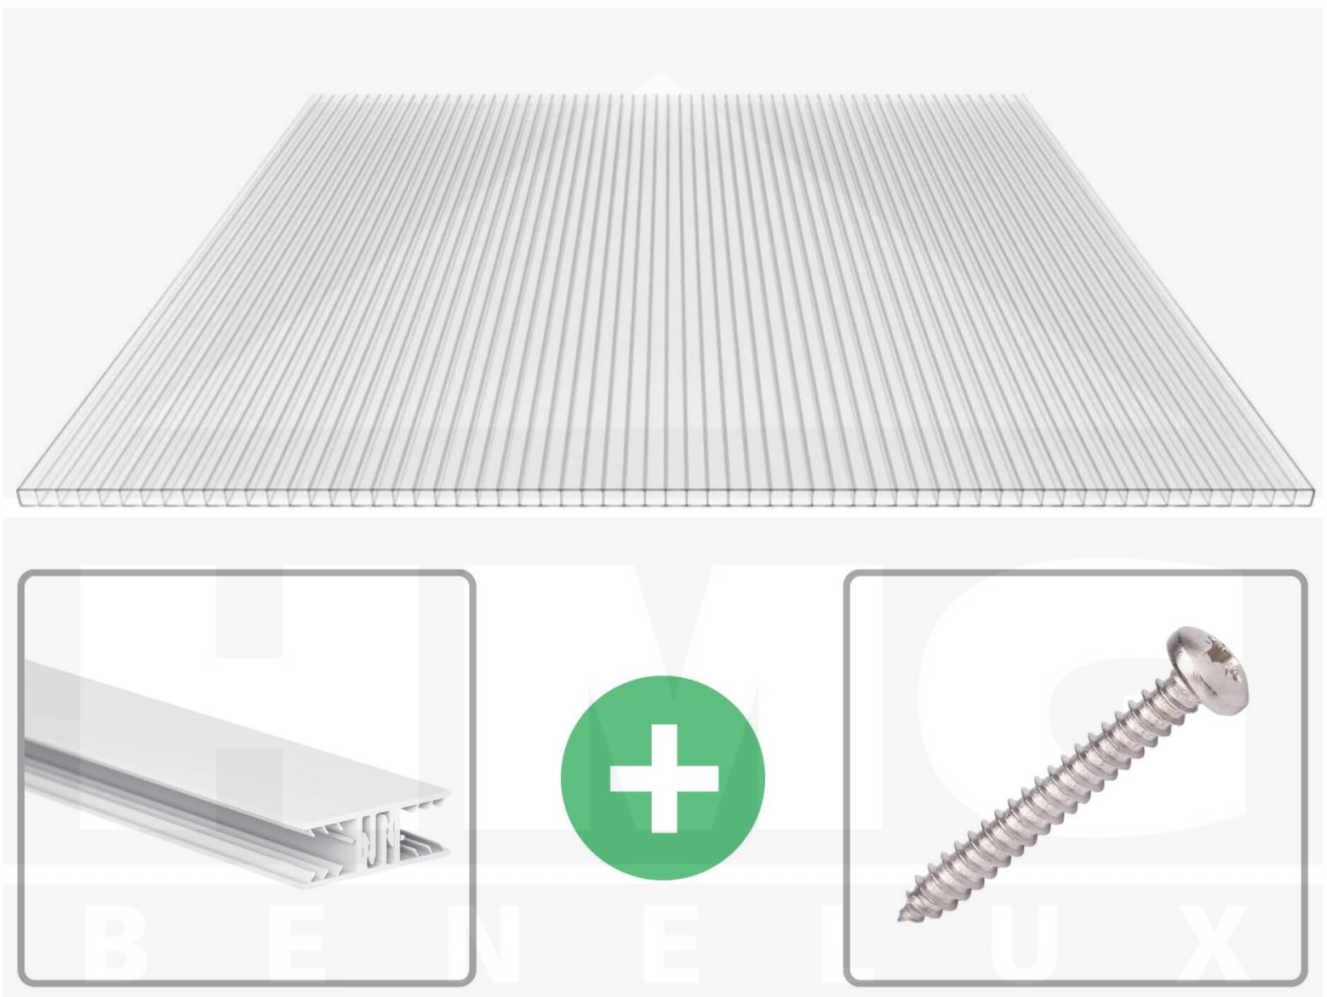

**Polycarbonaat kanaalplaat | 10 mm | Profiel Zeven | Voordeelpakket |
Plaatbreedte 1050 mm | Helder | Breedte 3,34 m | Lengte 2,00 m**

Artikelnr.: 70075ZS103020

Direct naar het artikel:

Scan deze barcode gewoon met uw mobiel en u komt direct aan naar het product met verdere informatie, afbeeldingen, video's, etc.

Productinfo

Polycarbonaat kanaalplaten 10 mm

Deze 2-wandige kanaalplaat heeft een dikte van 10 mm en is ook onder de naam VLF-SDP10-PC bekend. Deze polycarbonaat kanaalplaat in de kleur glashelder, laat ca. 80% licht door en is verkrijgbaar in lengtes van 2 tot 7 m. De platen worden nauwkeurig op bestelling in de lengte op maat gezaagd. Berekend wordt de hele plaat, rest stukken worden meegestuurd. De plaatbreedte is 1050 mm.

Bijzonderheid

Zeer goede prijs-kwaliteits verhouding.

Garantie

Op 10 mm polycarbonaat kanaalplaten hebt u GEEN garantie.

Dekkende breedte

Eerste plaat met profiel = 1160 mm, elke volgende plaat met profiel + 1090 mm

Tussenmaten mogelijk door zelf smaller te zagen.

Montage profiel Zeven

Het montage profiel Zeven is een 70 mm breed profiel en bestaat uit hoogwaardig PVC in kozijn kwaliteit, die door het klik-systeem heel makkelijk gemonteert kan worden. Dit montage profiel is in de kleur wit in lengtes van 2,00 - 7,02 m voor 10 mm en 16 mm sterke kanaalplaten en massieve platen verkrijgbaar. De koppelprofielen bestaan uit 2 delen (onder- en bovenprofiel), de randprofielen uit 3 delen (onder- en bovenprofiel plus een randdeel om in te schuiven).