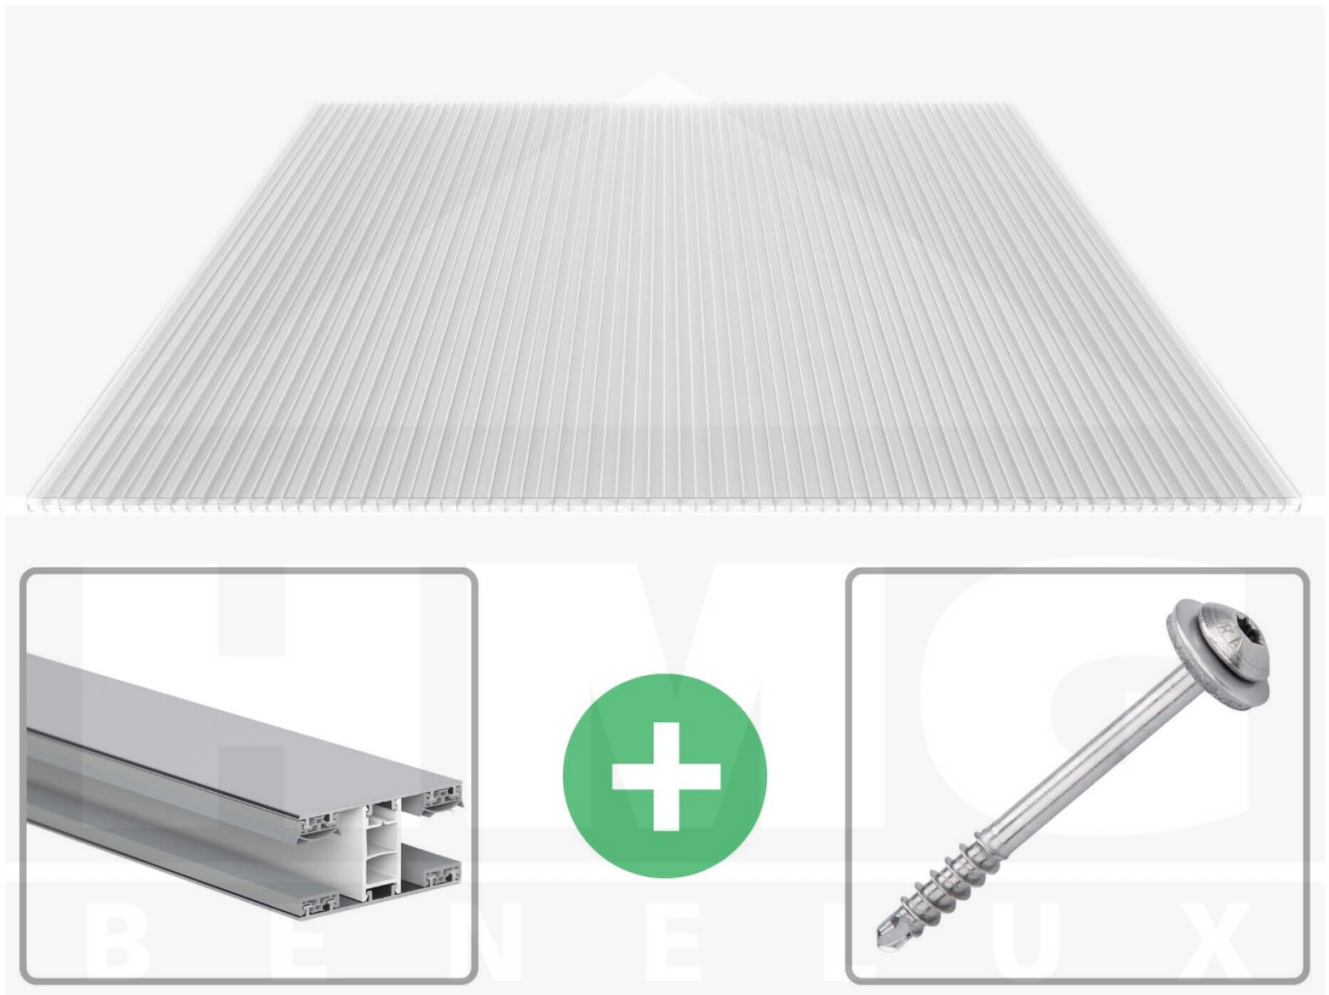

**Polycarbonaat kanaalplaat | 16 mm | Profiel Mendig | Voordeelpakket |  
Plaatbreedte 1200 mm | Helder | Extra sterk | Breedte 3,75 m | Lengte 2,00 m**

Artikelnr.: 70075MCKX123020

**Direct naar het artikel:**

### Polycarbonaat kanaalplaten 16 mm

Deze X-structuur plaat heeft een dikte van 16 mm en is ook onder de naam VLF-SDP16-PCX bekend. Deze polycarbonaat kanaalplaat in de kleur glashelder, laat ca. 65% licht door en is verkrijgbaar in lengtes van 2 tot 7 m. De platen worden nauwkeurig op bestelling in de lengte op maat gezaagd. Berekend wordt de hele plaat, rest stukken worden meegestuurd. De plaatbreedte is 1200 mm.

### Producttoepassingen

Polycarbonaat kanaalplaten zijn aan een kant UV-bestendig, zeer helder, zeer goed bestand tegen normale weersinvloeden, enorm slag- en breukvast, vormstabiel, bestand tegen hoge temperaturen en moeilijk ontvlambaar. PC kanaalplaten worden in de bouw-, tuinbouw-, agrarische (beperkt omdat niet ammoniak bestendig) en de particuliere sector als dakbedekking voor hallen, kassen, stallen, schuurtjes, fietsenstallingen, terrasoverkappingen, veranda's en carports toegepast. Ook worden Polycarbonaat kanaalplaten verticaal voor wanden en afscheidingen toegepast.

### Montage profiel Mendig Thermo / Classic

Het montage profiel Mendig is een 60 mm breed profiel en bestaat uit een mix van aluminium en hoogwaardig PVC, die door het klik-systeem heel makkelijk gemonteert kan worden. Dit montage profiel is in de kleur blank aluminium met een wit koppelstuk in lengtes van 2,00 - 7,02 m voor 10 mm tot en met 32 mm sterke kanaalplaten en massieve platen verkrijgbaar. De koppelprofielen bestaan uit 2 delen (onder- en bovenprofiel), de randprofielen uit 3 delen (onder- en bovenprofiel plus een randdeel om in te schuiven).