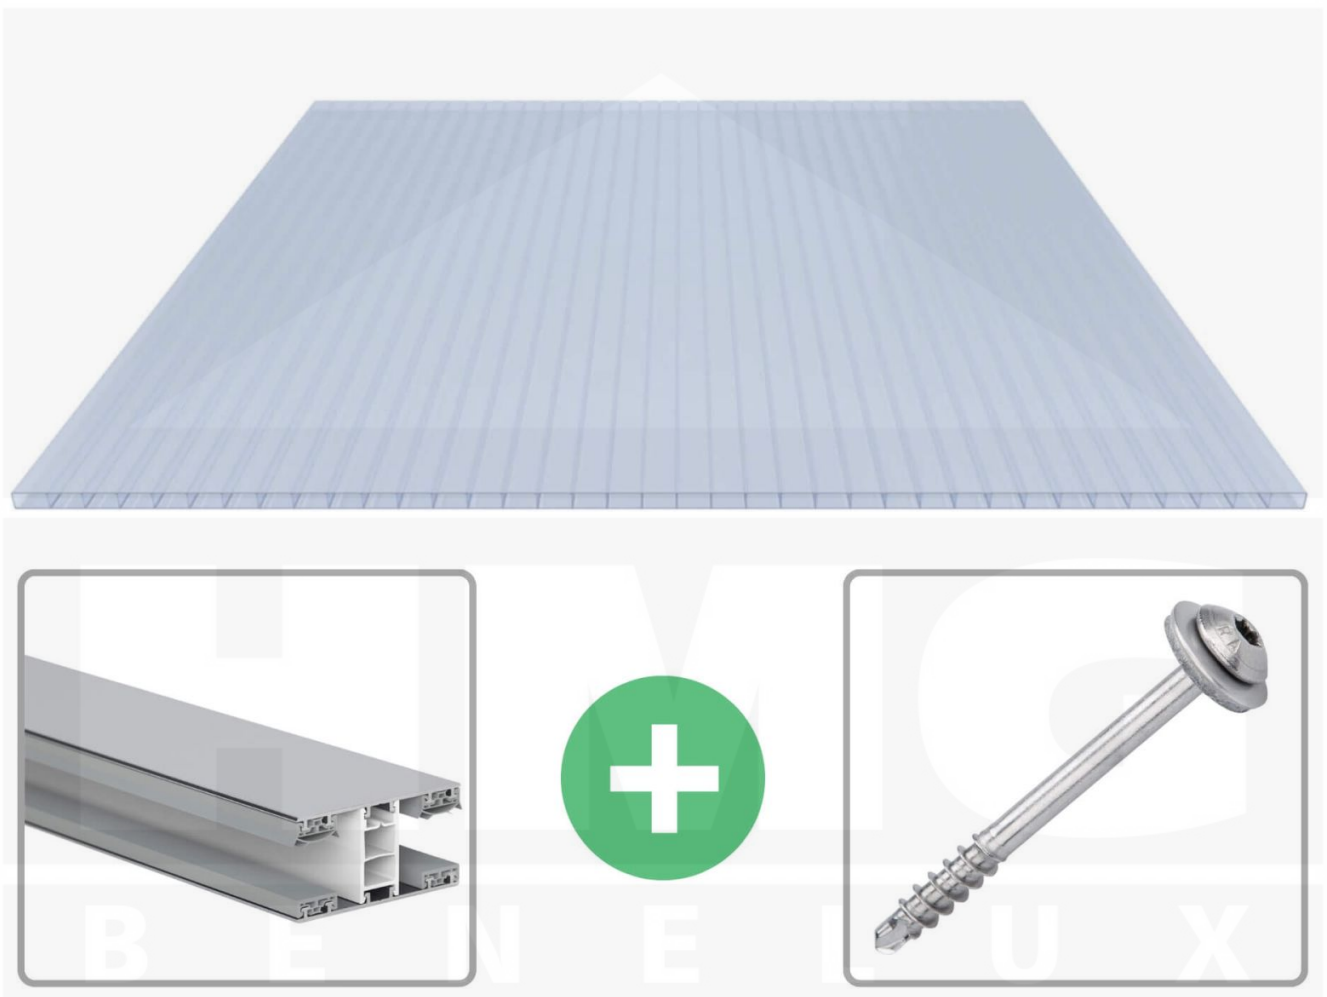

**Acrylaat kanaalplaat | 16 mm | Profiel Mendig | Voordeelpakket |
Plaatbreedte 1200 mm | Kristalblauw | Breedte 3,75 m | Lengte 2,00 m**

Artikelnr.: 70075MCKB123020

Direct naar het artikel:

Scan deze barcode gewoon met uw mobiel en u komt direct aan naar het product met verdere informatie, afbeeldingen, video's, etc.

Productinfo

Acrylaat kanaalplaten 16 mm

Deze 2-wandige kanaalplaat heeft een dikte van 16 mm en is ook onder de naam VLF-SDP16-ACKB Klima-Blue bekend. Deze acrylaat kanaalplaat in de kleur lichtblauw, laat ca. 21% licht door en is verkrijgbaar in lengtes van 2 tot 7 m. De platen worden nauwkeurig op bestelling in de lengte op maat gezaagd. Berekend wordt de hele plaat, rest stukken worden meegestuurd. De plaatbreedte is 1200 mm.

Dekkende breedte

Eerste plaat met profiel = 1070 mm, elke volgende plaat met profiel + 1010 mm

Tussenmaten mogelijk door zelf smaller te zagen.

Montage profiel Mendig Thermo / Classic

Het montage profiel Mendig is een 60 mm breed profiel en bestaat uit een mix van aluminium en hoogwaardig PVC, die door het klik-systeem heel makkelijk gemonteert kan worden. Dit montage profiel is in de kleur blank aluminium met een wit koppelstuk in lengtes van 2,00 - 7,02 m voor 10 mm tot en met 32 mm sterke kanaalplaten en massieve platen verkrijgbaar. De koppelprofielen bestaan uit 2 delen (onder- en bovenprofiel), de randprofielen uit 3 delen (onder- en bovenprofiel plus een randdeel om in te schuiven).