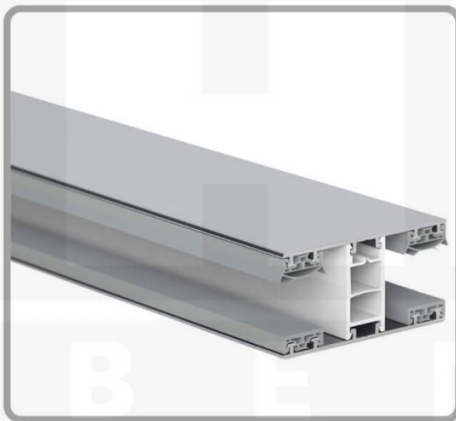

**Polycarbonaat kanaalplaat | 16 mm | Profiel Mendig | Voordeelpakket |  
Plaatbreedte 980 mm | Helder | Breedte 3,09 m | Lengte 2,00 m**

Artikelnr.: 70075MCK983020

**Direct naar het artikel:**

Scan deze barcode gewoon met uw mobiel en u komt direct aan naar het product met verdere informatie, afbeeldingen, video's, etc.

### Polycarbonaat kanaalplaten 16 mm

Deze 3-wandige kanaalplaat heeft een dikte van 16 mm en is ook onder de naam VLF-SDP16-PC bekend. Deze polycarbonaat kanaalplaat in de kleur glashelder, laat ca. 76% licht door en is verkrijgbaar in lengtes van 2 tot 7 m. De platen worden nauwkeurig op bestelling in de lengte op maat gezaagd. Berekend wordt de hele plaat, rest stukken worden meegestuurd. De plaatbreedte is 980 mm.

### Producttoepassingen

Polycarbonaat kanaalplaten zijn aan een kant UV-bestendig, zeer helder, zeer goed bestand tegen normale weersinvloeden, enorm slag- en breukvast, vormstabiel, bestand tegen hoge temperaturen en moeilijk ontvlambaar. PC kanaalplaten worden in de bouw-, tuinbouw-, agrarische (beperkt omdat niet ammoniak bestendig) en de particuliere sector als dakbedekking voor hallen, kassen, stallen, schuurtjes, fietsenstallingen, terrasoverkappingen, veranda's en carports toegepast. Ook worden Polycarbonaat kanaalplaten verticaal voor wanden en afscheidingen toegepast.

### Montage profiel Mendig Thermo / Classic

Het montage profiel Mendig is een 60 mm breed profiel en bestaat uit een mix van aluminium en hoogwaardig PVC, die door het klik-systeem heel makkelijk gemonteert kan worden. Dit montage profiel is in de kleur blank aluminium met een wit koppelstuk in lengtes van 2,00 - 7,02 m voor 10 mm tot en met 32 mm sterke kanaalplaten en massieve platen verkrijgbaar. De koppelprofielen bestaan uit 2 delen (onder- en bovenprofiel), de randprofielen uit 3 delen (onder- en bovenprofiel plus een randdeel om in te schuiven).