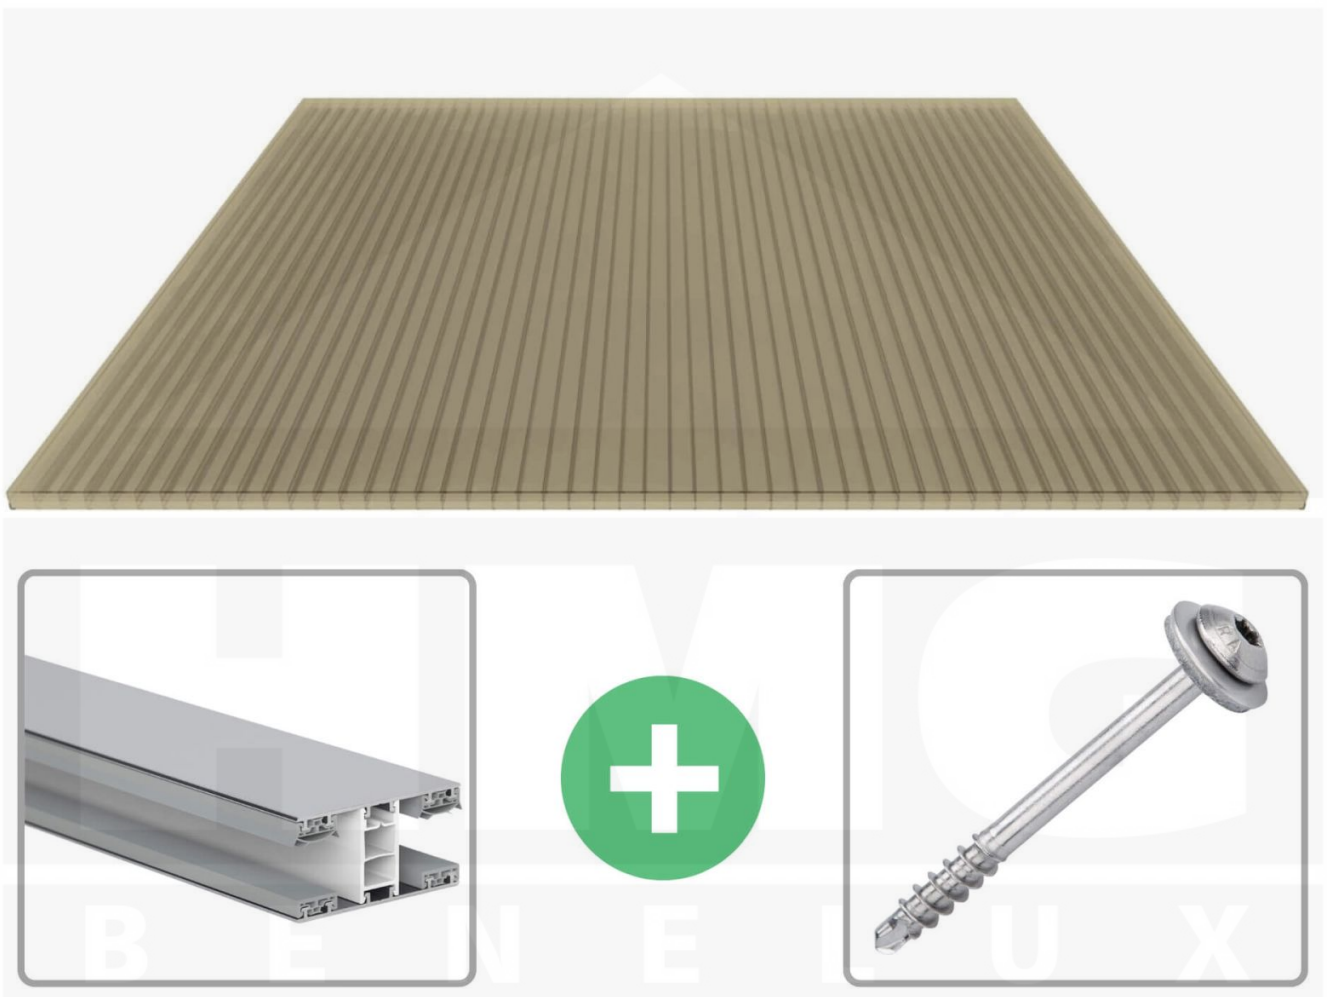

**Polycarbonaat kanaalplaat | 16 mm | Profiel Mendig | Voordeelpakket |  
Plaatbreedte 980 mm | Brons | Breedte 3,09 m | Lengte 2,00 m**

Artikelnr.: 70075MCB3020

**Direct naar het artikel:**

Scan deze barcode gewoon met uw mobiel en u komt direct aan naar het product met verdere informatie, afbeeldingen, video's, etc.

### Polycarbonaat kanaalplaten 16 mm

Deze 3-wandige kanaalplaat heeft een dikte van 16 mm en is ook onder de naam VLF-SDP16-PC bekend. Deze polycarbonaat kanaalplaat in de kleur brons, laat ca. 38% licht door en is verkrijgbaar in lengtes van 2 tot 7 m. De platen worden nauwkeurig op bestelling in de lengte op maat gezaagd. Berekend wordt de hele plaat, rest stukken worden meegestuurd. De plaatbreedte is 980 mm.

#### Producttoepassingen

Polycarbonaat kanaalplaten zijn aan een kant UV-bestendig, zeer helder, zeer goed bestand tegen normale weersinvloeden, enorm slag- en breukvast, vormstabiel, bestand tegen hoge temperaturen en moeilijk ontvlambaar. PC kanaalplaten worden in de bouw-, tuinbouw-, agrarische (beperkt omdat niet ammoniak bestendig) en de particuliere sector als dakbedekking voor hallen, kassen, stallen, schuurtjes, fietsenstallingen, terrasoverkappingen, veranda's en carports toegepast. Ook worden Polycarbonaat kanaalplaten verticaal voor wanden en afscheidingen toegepast.

### Montage profiel Mendig Thermo / Classic

Het montage profiel Mendig is een 60 mm breed profiel en bestaat uit een mix van aluminium en hoogwaardig PVC, die door het klik-systeem heel makkelijk gemonteert kan worden. Dit montage profiel is in de kleur blank aluminium met een wit koppelstuk in lengtes van 2,00 - 7,02 m voor 10 mm tot en met 32 mm sterke kanaalplaten en massieve platen verkrijgbaar. De koppelprofielen bestaan uit 2 delen (onder- en bovenprofiel), de randprofielen uit 3 delen (onder- en bovenprofiel plus een randdeel om in te schuiven).