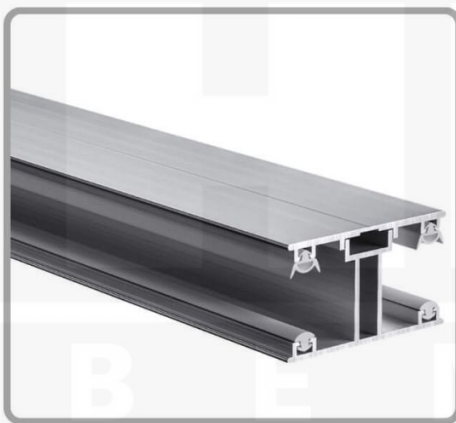

Acrylaat kanaalplaat | 16 mm | Profiel ECO | Voordeelpakket | Plaatbreedte 1200 mm | Helder | Breedte 3,71 m | Lengte 2,00 m

Artikelnr.: 70075ECKA123020

Direct naar het artikel:

Scan deze barcode gewoon met uw mobiel en u komt direct aan naar het product met verdere informatie, afbeeldingen, video's, etc.

Productinfo

Acrylaat kanaalplaten 16 mm

Deze 2-wandige kanaalplaat heeft een dikte van 16 mm en is ook onder de naam VLF-SDP16-AC bekend. Deze acrylaat kanaalplaat in de kleur glashelder, laat ca. 84% licht door en is verkrijgbaar in lengtes van 2 tot 7 m. De platen worden nauwkeurig op bestelling in de lengte op maat gezaagd. Berekend wordt de hele plaat, rest stukken worden meegestuurd. De plaatbreedte is 1200 mm.

Dekkende breedte

Eerste plaat met profiel = 1260 mm, elke volgende plaat met profiel + 1220 mm

Tussenmaten mogelijk door zelf smaller te zagen.

Montage profiel ECO

Het montage profiel ECO is een 50 mm breed profiel en bestaat uit aluminium, die door het schroef-systeem heel vast zit. Dit montage profiel is in de kleur blank aluminium in lengtes van 2,00 - 7,00 m voor 16 mm sterke kanaalplaten en massieve platen verkrijgbaar. De koppelprofielen bestaan uit 2 delen (onder- en bovenprofiel), de randprofielen uit 3 delen (onder- en bovenprofiel plus een randdeel om in te schuiven).