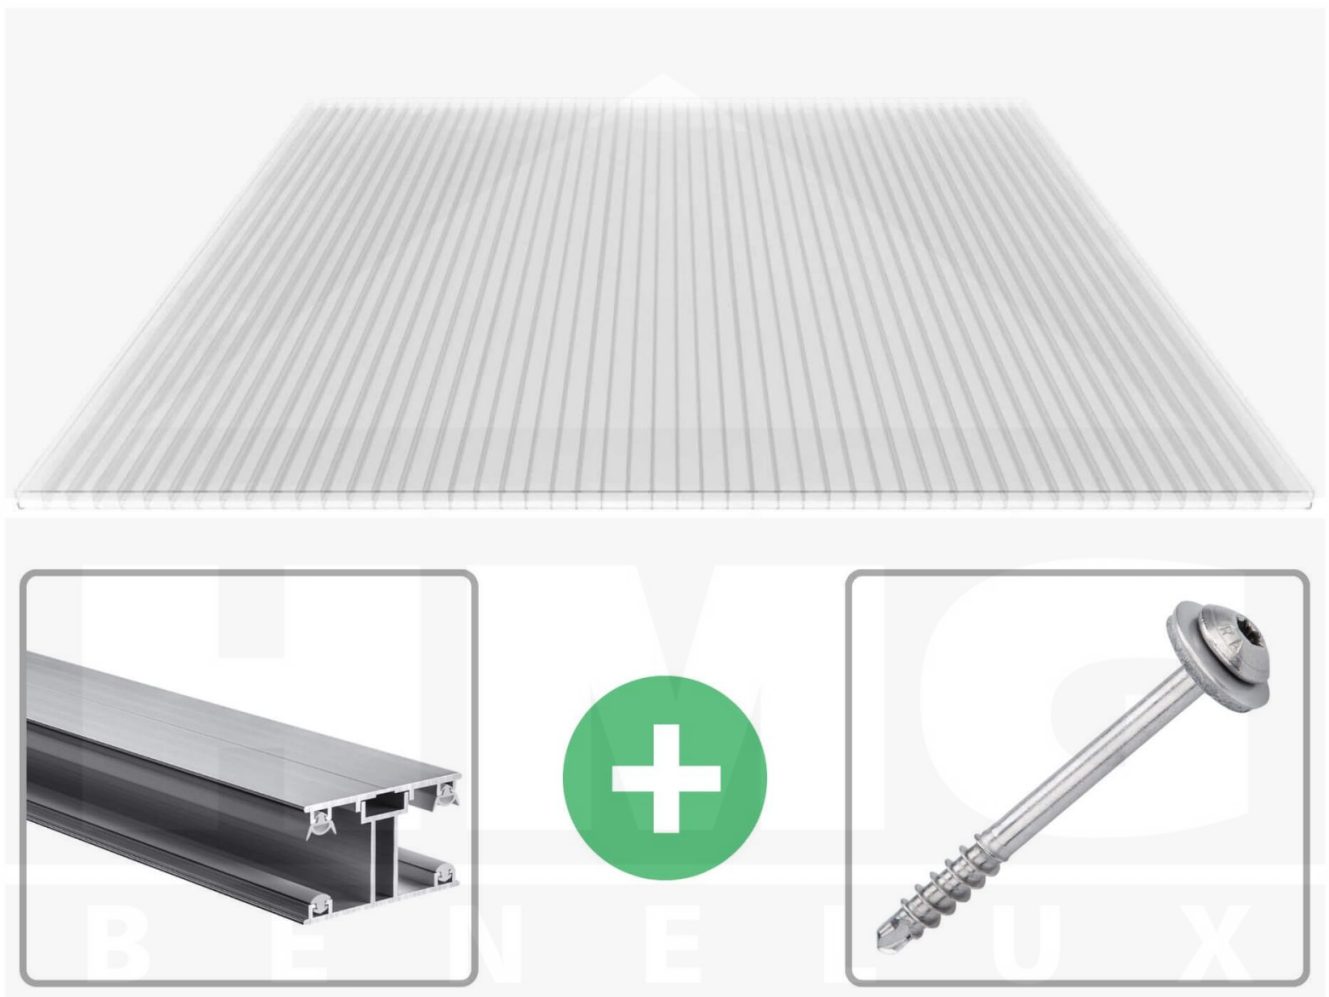

**Polycarbonaat kanaalplaat | 16 mm | Profiel ECO | Voordeelpakket |
Plaatbreedte 980 mm | Helder | Novalite | Breedte 3,05 m | Lengte 2,00 m**

Artikelnr.: 70075EC16NL3020

Direct naar het artikel:

Scan deze barcode gewoon met uw mobiel en u komt direct aan naar het product met verdere informatie, afbeeldingen, video's, etc.

Productinfo

Polycarbonaat kanaalplaten 16 mm

Deze 3-wandige kanaalplaat heeft een dikte van 16 mm en is ook onder de naam VLF-SDP16-PCNL Nova Lite bekend. Deze polycarbonaat kanaalplaat in de kleur glashelder, laat ca. 69% licht door en is verkrijgbaar in lengtes van 2 tot 7 m. De platen worden nauwkeurig op bestelling in de lengte op maat gezaagd. Berekend wordt de hele plaat, rest stukken worden meegestuurd. De plaatbreedte is 980 mm.

Producttoepassingen

Polycarbonaat kanaalplaten zijn aan een kant UV-bestendig, zeer helder, zeer goed bestand tegen normale weersinvloeden, enorm slag- en breukvast, vormstabiel, bestand tegen hoge temperaturen en moeilijk ontvlambaar. PC kanaalplaten worden in de bouw-, tuinbouw-, agrarische (beperkt omdat niet ammoniak bestendig) en de particuliere sector als dakbedekking voor hallen, kassen, stallen, schuurtjes, fietsenstallingen, terrasoverkappingen, veranda's en carports toegepast. Ook worden Polycarbonaat kanaalplaten verticaal voor wanden en afscheidingen toegepast.

Dekkende breedte

Eerste plaat met profiel = 1040 mm, elke volgende plaat met profiel + 1000 mm

Tussenmaten mogelijk door zelf smaller te zagen.

Montage profiel ECO

Het montage profiel ECO is een 50 mm breed profiel en bestaat uit aluminium, die door het schroef-systeem heel vast zit. Dit montage profiel is in de kleur blank aluminium in lengtes van 2,00 - 7,00 m voor 16 mm sterke kanaalplaten en massieve platen verkrijgbaar. De koppelprofielen bestaan uit 2 delen (onder- en bovenprofiel), de randprofielen uit 3 delen (onder- en bovenprofiel plus een randdeel om in te schuiven).