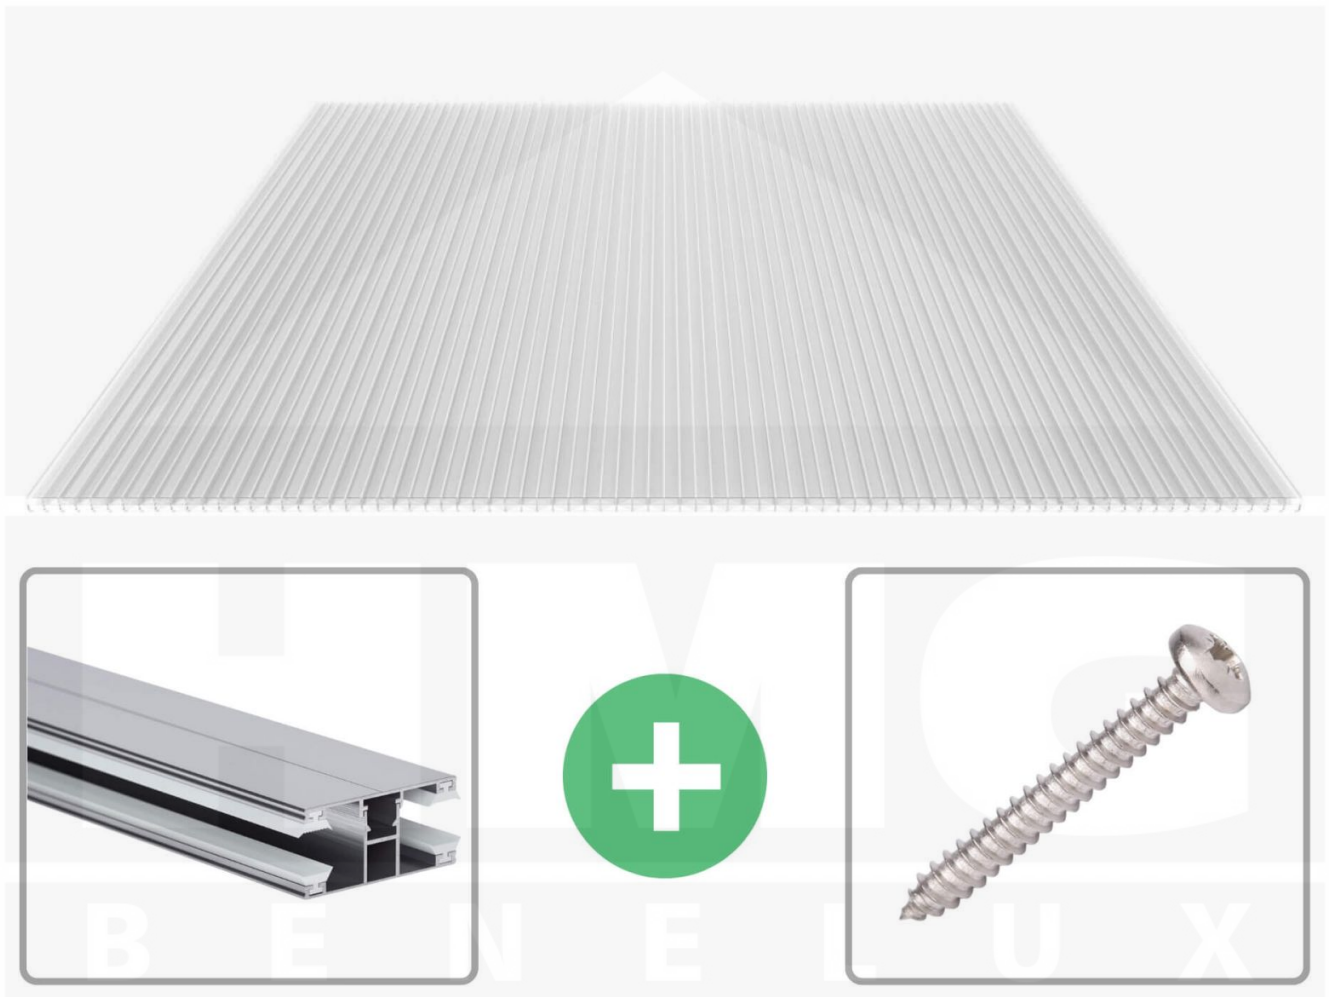

**Polycarbonaat kanaalplaat | 16 mm | Profiel DUO | Voordeelpakket |
Plaatbreedte 1200 mm | Helder | Extra sterk | Breedte 3,75 m | Lengte 2,00 m**

Artikelnr.: 70075DUKX123020

Direct naar het artikel:

Scan deze barcode gewoon met uw mobiel en u komt direct aan naar het product met verdere informatie, afbeeldingen, video's, etc.

Productinfo

Polycarbonaat kanaalplaten 16 mm

Deze X-structuur plaat heeft een dikte van 16 mm en is ook onder de naam VLF-SDP16-PCX bekend. Deze polycarbonaat kanaalplaat in de kleur glashelder, laat ca. 65% licht door en is verkrijgbaar in lengtes van 2 tot 7 m. De platen worden nauwkeurig op bestelling in de lengte op maat gezaagd. Berekend wordt de hele plaat, rest stukken worden meegestuurd. De plaatbreedte is 1200 mm.

Producttoepassingen

Polycarbonaat kanaalplaten zijn aan een kant UV-bestendig, zeer helder, zeer goed bestand tegen normale weersinvloeden, enorm slag- en breukvast, vormstabiel, bestand tegen hoge temperaturen en moeilijk ontvlambaar. PC kanaalplaten worden in de bouw-, tuinbouw-, agrarische (beperkt omdat niet ammoniak bestendig) en de particuliere sector als dakbedekking voor hallen, kassen, stallen, schuurtjes, fietsenstallingen, terrasoverkappingen, veranda's en carports toegepast. Ook worden Polycarbonaat kanaalplaten verticaal voor wanden en afscheidingen toegepast.

Dekkende breedte

Eerste plaat met profiel = 1290 mm, elke volgende plaat met profiel + 1230 mm

Tussenmaten mogelijk door zelf smaller te zagen.

Montage profiel DUO

Het montage profiel DUO is een 60 mm breed profiel en bestaat uit aluminium, die door het schroef-systeem heel vast zit. Dit montage profiel is in de kleur blank aluminium in lengtes van 2,00 - 7,00 m voor 10 mm en 16 mm sterke kanaalplaten en massieve platen verkrijgbaar. De koppelprofielen bestaan uit 2 delen (onder- en bovenprofiel), de randprofielen uit 3 delen (onder- en bovenprofiel plus een randdeel om in te schuiven).