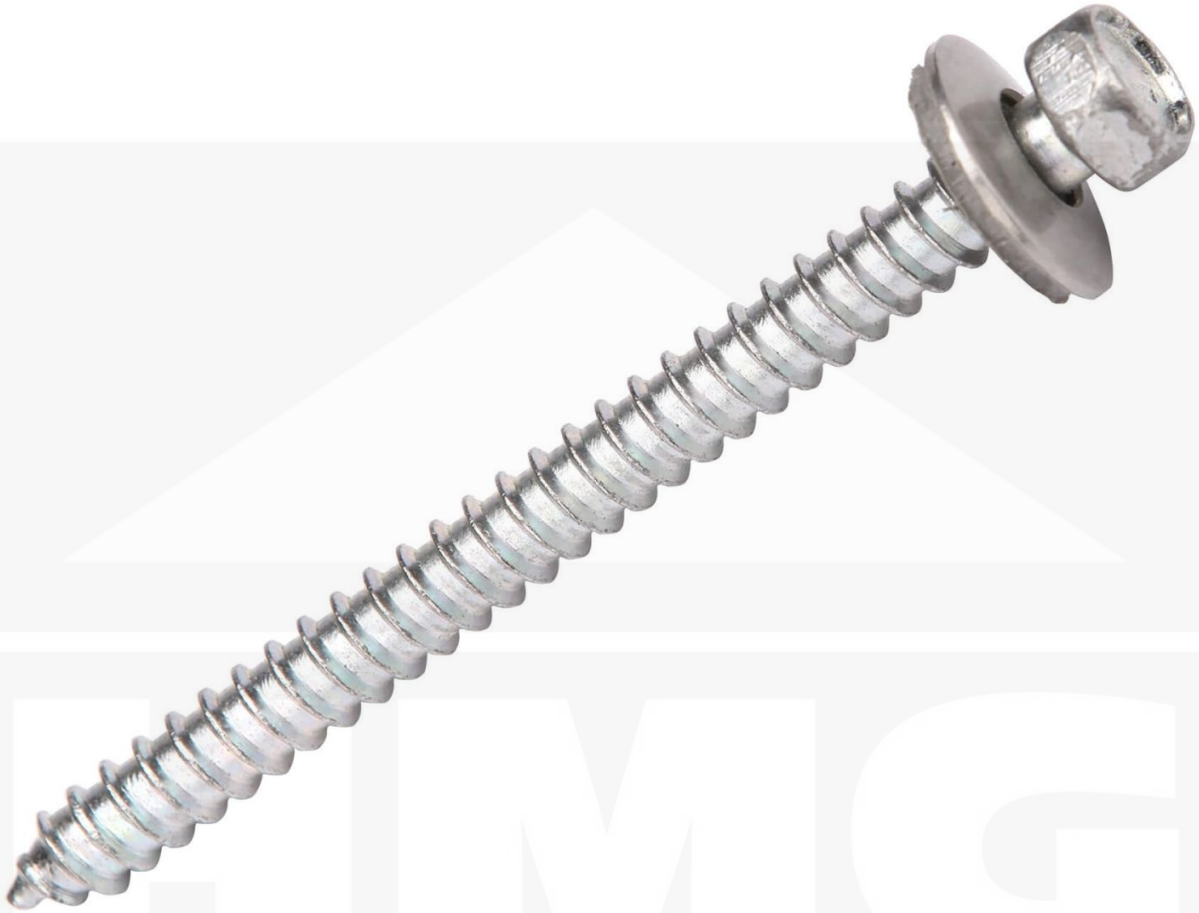

## RVS schroeven | Voor kalotten op houten constructie | 6,5 x 65 mm

Artikelnr.: 58656516VLF

**Direct naar het artikel:**

Scan deze barcode gewoon met uw mobiel en u komt direct aan naar het product met verdere informatie, afbeeldingen, video's, etc.

### RVS schroeven voor montage op de berg

Deze schroeven worden voor de montage van lichtplaten op de berg in verbinding met kalotten op een houten onderconstructie gebruikt. Deze RVS schroeven hebben een diameter van 6,5 mm en een lengte van 65 mm. Bij enkelwandige lichtplaten moet altijd voor geboord worden..

### Tech. Details

Staat	Nieuw
Uitvoering	Schroef
Lengte	65 mm
Materiaal	RVS
Toepassing	Bevestiging met kalotten berg
Diameter	6,50 mm
Inhoud	100 stuk
Dichting	E16
Boorpunt	Ja
Passend voor	Voor hout
Aanwending	Enkelwandige lichtplaten
Materiaal constructie	Hout
Merk	VLF