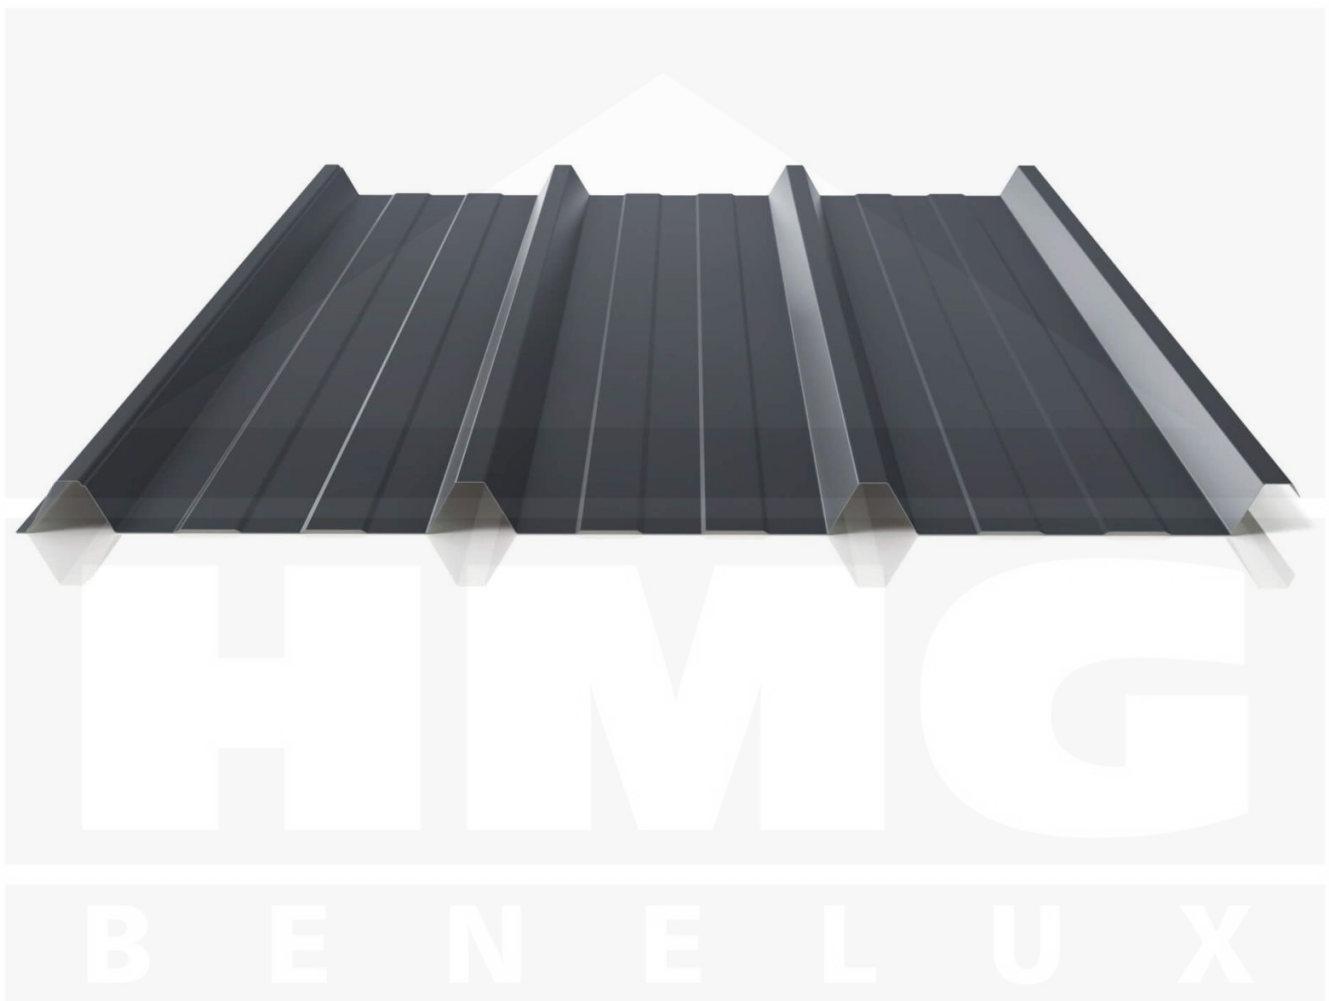

**Damwandplaat 45/333 | Dak | Anti-Drup 1000 g/m<sup>2</sup> | Staal 0,50 mm | 35 µm  
Mattpolyester | 23 - Donkergrijs**

Artikelnr.: 515023W45LV

**Direct naar het artikel:**

Scan deze barcode gewoon met uw mobiel en u komt direct aan naar het product met verdere informatie, afbeeldingen, video's, etc.

### Damwandplaat PS45/1000TRA

Stalen damwandplaat PS45/1000TRA met een totale profielhoogte van 45 mm en een werkende breedte van 1000 mm. Deze stalen damwandplaten met een materiaaldikte van 0,50 mm wegen 5,35 kg/m<sup>2</sup> en worden op bestelling tot een lengte van 10 m nauwkeurig op maat geprofileerd.

### Producttoepassingen

De damwandplaat PS35/1035TRA wordt ook als profiel 45/333 aangeduid. Deze damwandplaten worden als dakplaat geprofileerd maar kunnen ook als wandplaat / gevelplaat worden toegepast. Een dak profielplaat heeft ter bescherming tegen binnendringend water door capillaire werking een speciale groef aan de zijkant. Deze anti capillaire groef wordt overlapt met de volgende plaat en zorgt voor een waterdicht dak. Deze stalen damwandplaten zijn geschikt als dakbedekking van kleinere daken van recreatiewoningen, schuren, tuinhuizen, overkappingen en carports, als ook grote daken van hallen, stallen en loodsen.

### Coating

De zinklaag en de goede UV bestendige mat polyester kleurcoating met een laagdikte van 35 µm bieden in normale stedelijke en landelijke omgevingen een zeer goede bescherming tegen corrosie en verkleuring. De coating is glad, mat en goed krasvast.