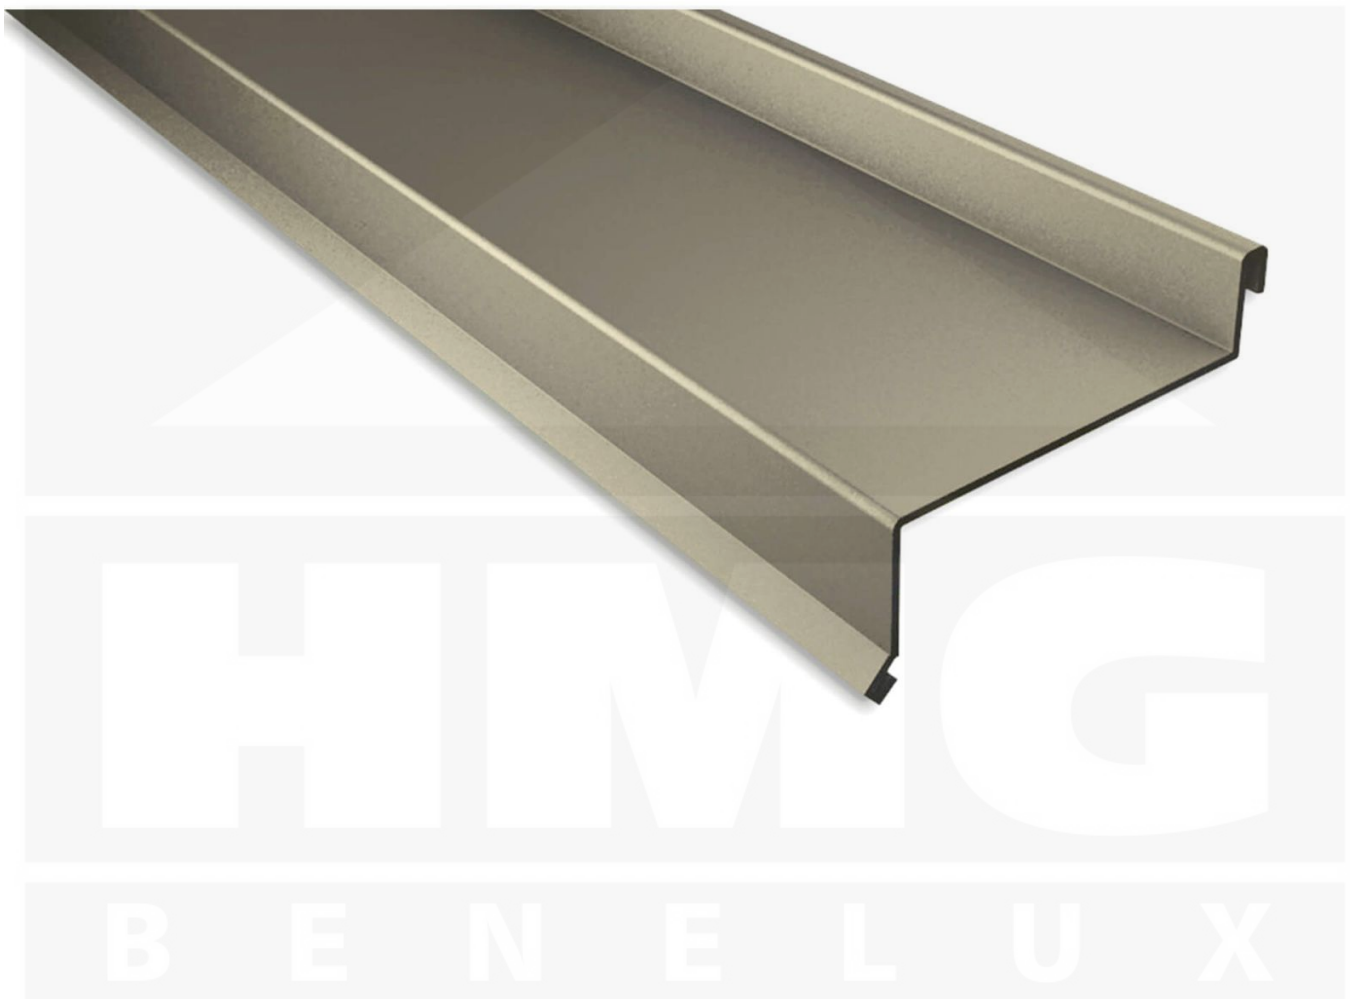

**Vensterbank | 50 x 115 x 40 x 2000 mm | Staal 0,75 mm | 25 µm Polyester |
1015 - Licht ivoorkleurig**

Artikelnr.: 507515IK1

Direct naar het artikel:

Scan deze barcode gewoon met uw
mobiel en u komt direct aan naar het
product met verdere informatie,
afbeeldingen, video's, etc.

Productinfo

Vensterbank

Producttoepassingen

De vensterbank wordt bij een gevel onder de raam gebruikt. Dit zorgt voor een mooie afsluiting. Deze vensterbanken hebben een standaard lengte van 2,00 m.

Coating

De zinklaag en de polyester kleurcoating met een laagdikte van 25 µm bieden in normale stedelijke en landelijke omgevingen een goede bescherming tegen corrosie. De oppervlakte van deze coating is glad en licht glanzend.

Direct naar het artikel:

Scan deze barcode gewoon met uw mobiel en u komt direct aan naar het product met verdere informatie, afbeeldingen, video's, etc.

Tech. Details

Staat	Nieuw
Lengte	2000 mm
Werkende lengte	1900 mm
Lengte A	50 mm
Lengte B	115 mm
Lengte C	40 mm
Hoek	100°
Materiaal	Staal
Verzinking	275 g/m ²
Dikte	0,75 mm
Coating	25 µm polyester
Structuur	Glad, iets glanzend
Kleur	Licht ivorkleurig (RAL 1015)
Achterkant	Lichtgrijs (RAL 7035)
Toepassing	Afsluiting vensterbank
Bevestiging	ca. 6 schroeven p/m
Merk	Weckman