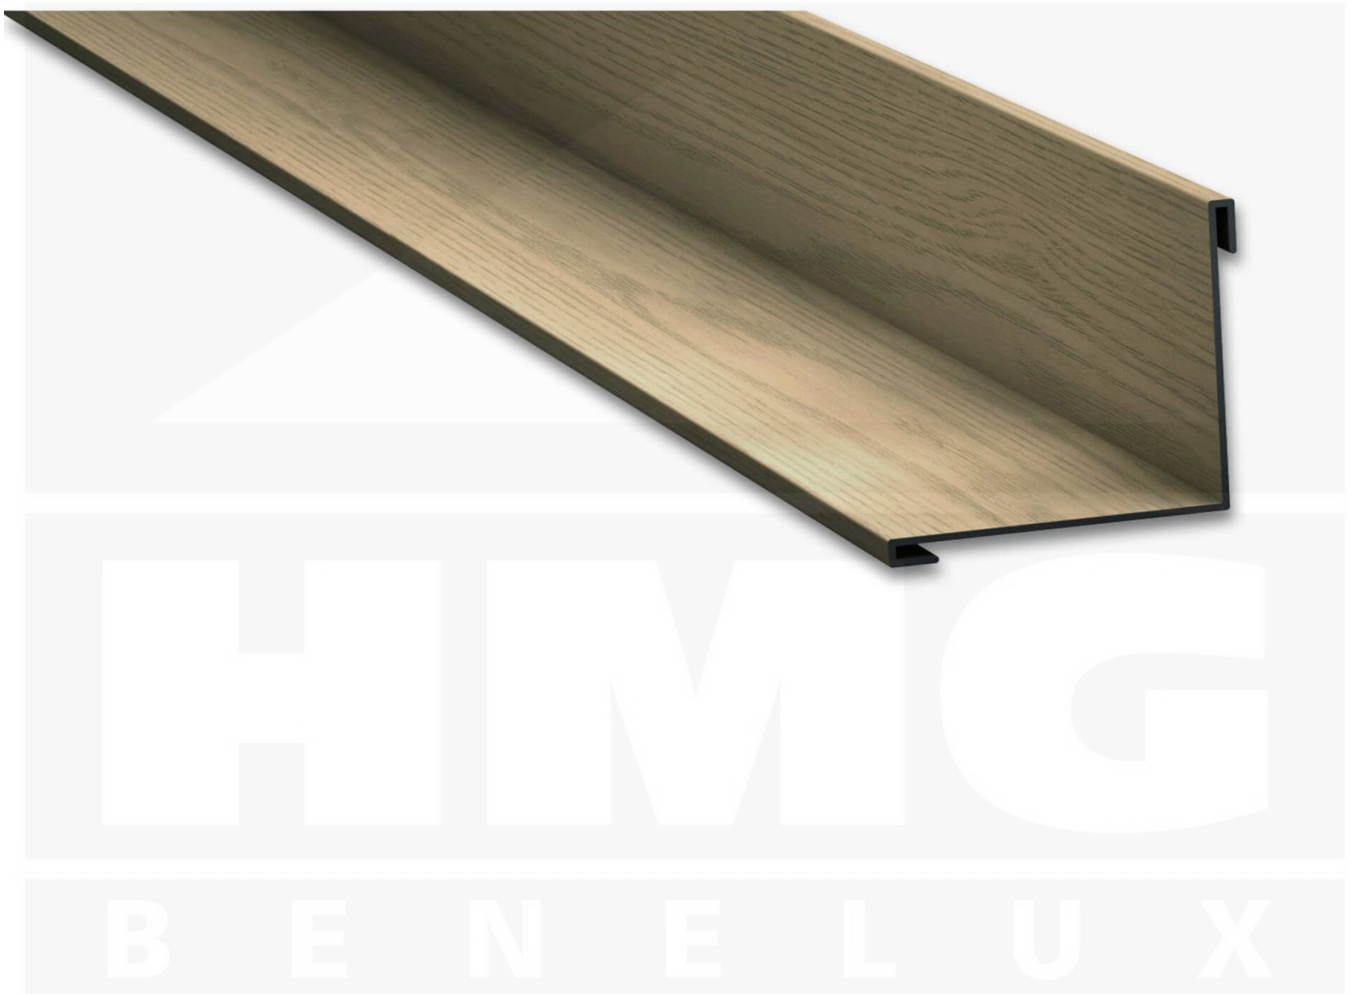

**Binnenhoek | 115 x 115 x 2000 mm | Staal 0,50 mm | 35 µm  
Structuurpolyester | Houtlook - Ahorn**

Artikelnr.: 505041SIS

**Direct naar het artikel:**

Scan deze barcode gewoon met uw mobiel en u komt direct aan naar het product met verdere informatie, afbeeldingen, video's, etc.

### Binnenhoek

#### Producttoepassingen

De binnenhoek wordt bij een gevel aan de hoek gebruikt en raakt met beide kanten onder de profielplaten. Dit zorgt ten eerste voor een mooie afsluiting en ten tweede daarvoor, dat de kiertjes afgedekt zijn. Deze binnenhoeken hebben een standaard lengte van 2,00 m.

### Tech. Details

Staat	Nieuw
Lengte	max. 3500 mm
Lengte A	115 mm
Lengte B	115 mm
Hoek	90°
Materiaal	Staal
Verzinking	275 g/m <sup>2</sup>
Dikte	0,50 mm
Coating	35 µm structuurpolyester
Structuur	lets ruw, matt
Kleur	Ahorn
Achterkant	Lichtgrijs (RAL 7035)
Toepassing	Afsluiting 90° binnenhoeken
Bevestiging	ca. 6 schroeven p/m
Merk	Weckman