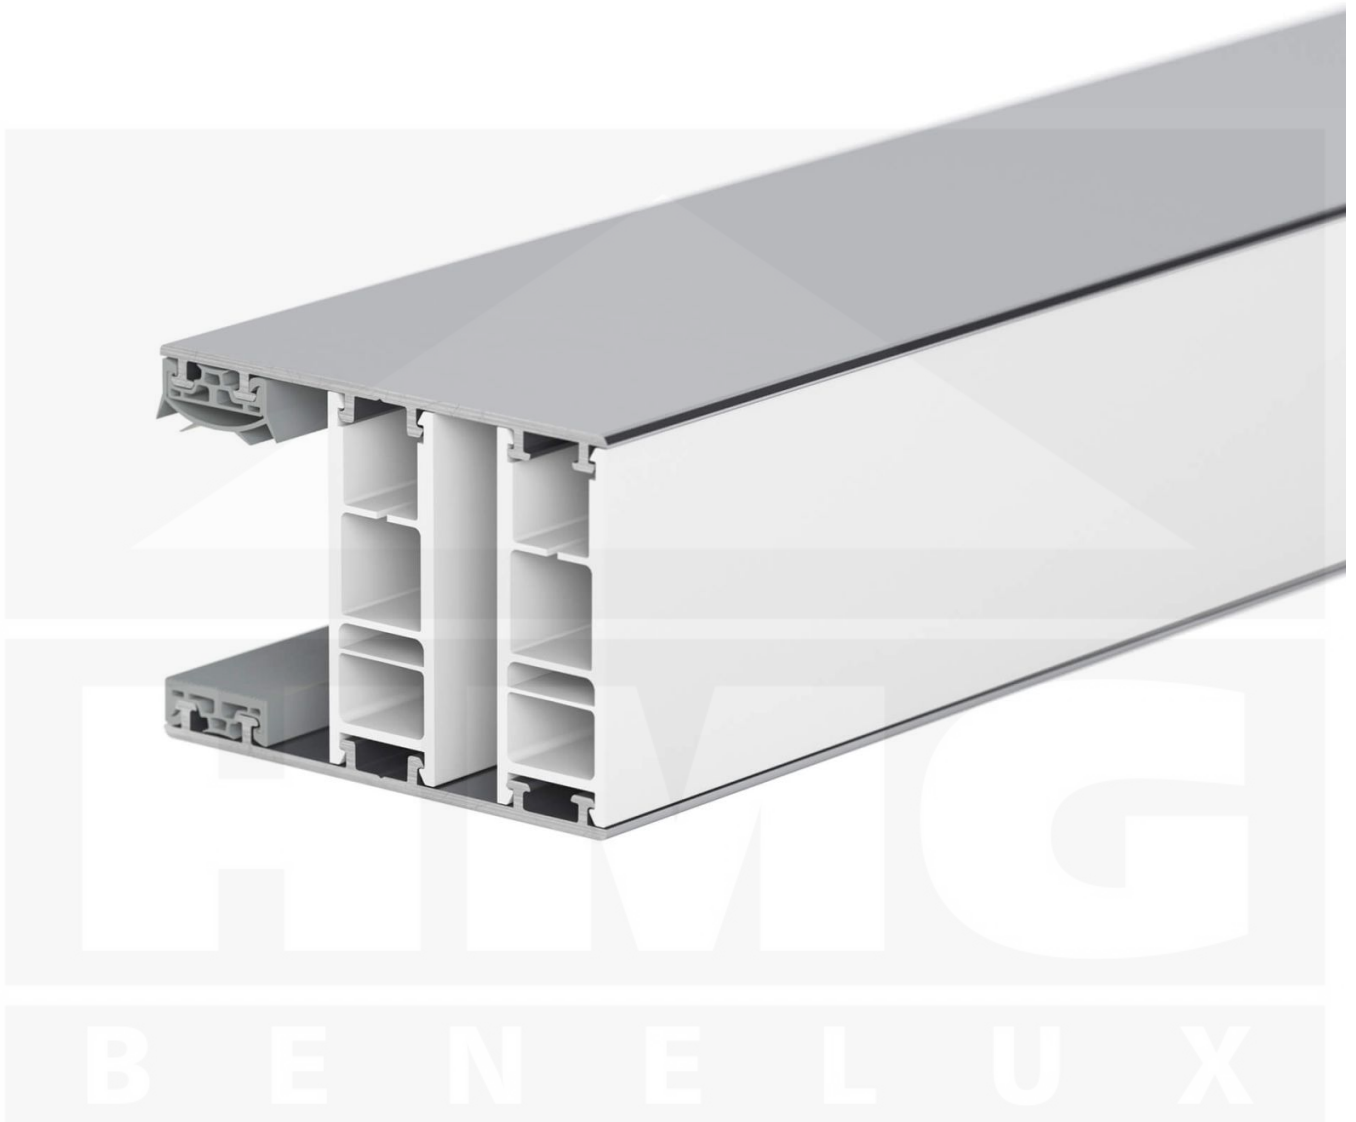

**Mendig | Randprofiel | 32 mm | Thermo/Classic | Aluminium | Blank | 2000 mm**

Artikelnr.: 49326000200

**Direct naar het artikel:**

Scan deze barcode gewoon met uw mobiel en u komt direct aan naar het product met verdere informatie, afbeeldingen, video's, etc.

### Montage profiel Mendig Thermo / Classic

Het montage profiel Mendig is een na keuze 60 mm breed profiel en bestaat uit een mix van aluminium en hoogwaardig PVC, die door het klik-systeem heel makkelijk gemonteert kan worden. Dit montage profiel is in de kleur blank aluminium met een wit koppelstuk in lengtes van 2,00 - 7,02 m voor 10 mm tot en met 32 mm sterke kanaalplaten en massieve platen verkrijgbaar. De koppelprofielen bestaan uit 2 delen (onder- en bovenprofiel), de randprofielen uit 3 delen (onder- en bovenprofiel plus een randdeel om in te schuiven).

### Producttoepassingen

Deze montageprofielen worden voor de montage van kanaalplaten en massieve platen gebruikt. Omdat de platen door het uitzetten en krimpen niet direct verschroefd mogen worden, worden ze in montage profielen geschoven. Dit systeem wordt dan op de onderconstructie vast geschroefd.

### Bijzonderheid

Met het klik-systeem is de montage heel makkelijk omdat alleen het onderprofiel vast geschroefd wordt en het bovenprofiel erop geklikt wordt. Dit langdurende montage profiel heeft geïntegreerde afdichtingen die de platen beschermen. Optioneel kunt u een klemdeksel bestellen om de schroeven aan de bovenkant te verstopten.