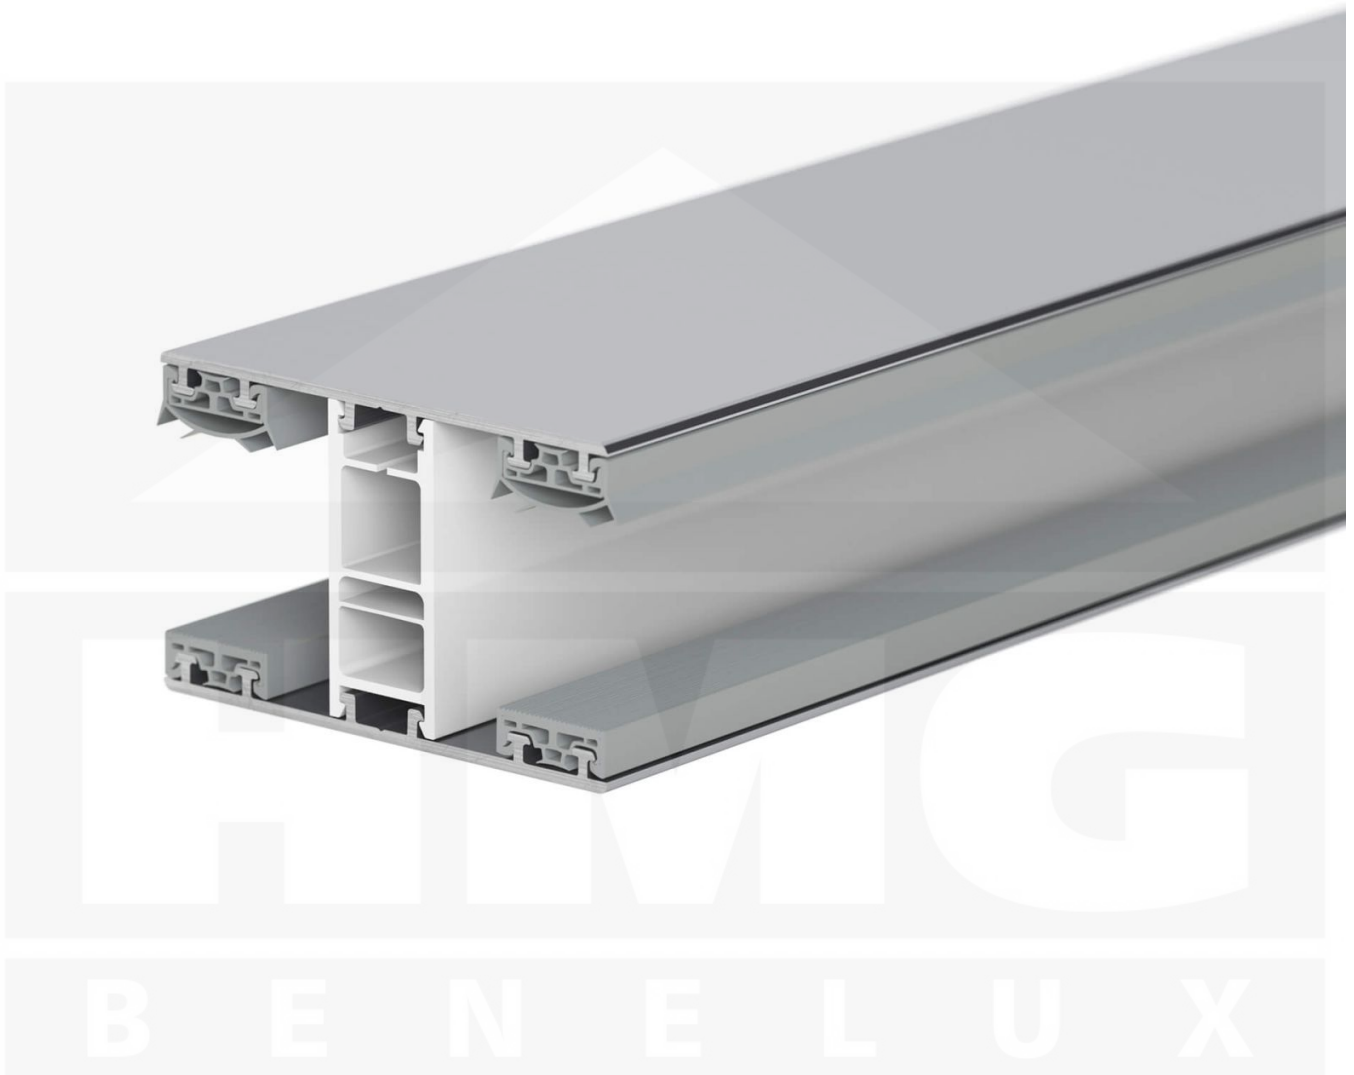

Mendig | Koppelprofiel | 25 mm | Thermo/Classic | Aluminium | Blank | 2000 mm

Artikelnr.: 48256000200

Productinfo

Montage profiel Mendig Thermo / Classic

Het montage profiel Mendig is een na keuze 60 mm breed profiel en bestaat uit een mix van aluminium en hoogwaardig PVC, die door het klik-systeem heel makkelijk gemonteert kan worden. Dit montage profiel is in de kleur blank aluminium met een wit koppelstuk in lengtes van 2,00 - 7,02 m voor 10 mm tot en met 32 mm sterke kanaalplaten en massieve platen verkrijgbaar. De koppelprofielen bestaan uit 2 delen (onder- en bovenprofiel), de randprofielen uit 3 delen (onder- en bovenprofiel plus een randdeel om in te schuiven).

Producttoepassingen

Deze montageprofielen worden voor de montage van kanaalplaten en massieve platen gebruikt. Omdat de platen door het uitzetten en krimpen niet direct verschroefd mogen worden, worden ze in montage profielen geschoven. Dit systeem wordt dan op de onderconstructie vast geschroefd.

Bijzonderheid

Met het klik-systeem is de montage heel makkelijk omdat alleen het onderprofiel vast geschroefd wordt en het bovenprofiel erop geklikt wordt. Dit langdurende montage profiel heeft geïntegreerde afdichtingen die de platen beschermen. Optioneel kunt u een klemdeksel bestellen om de schroeven aan de bovenkant te verstopten.

Tech. Details

Staat	Nieuw
Uitvoering	Koppelprofiel
Lengte	2000 mm
Materiaal	Aluminium en kunststof
Kleur	Blank
Toepassing	Verbinding kanaal- of glazen platen
Profielsysteem	Profiel Mendig
Montage	Kliksysteem
Breedte	60 mm
Passend voor	25 mm
Kwaliteit	Deluxe
Topseller	Nee
Merk	VLF