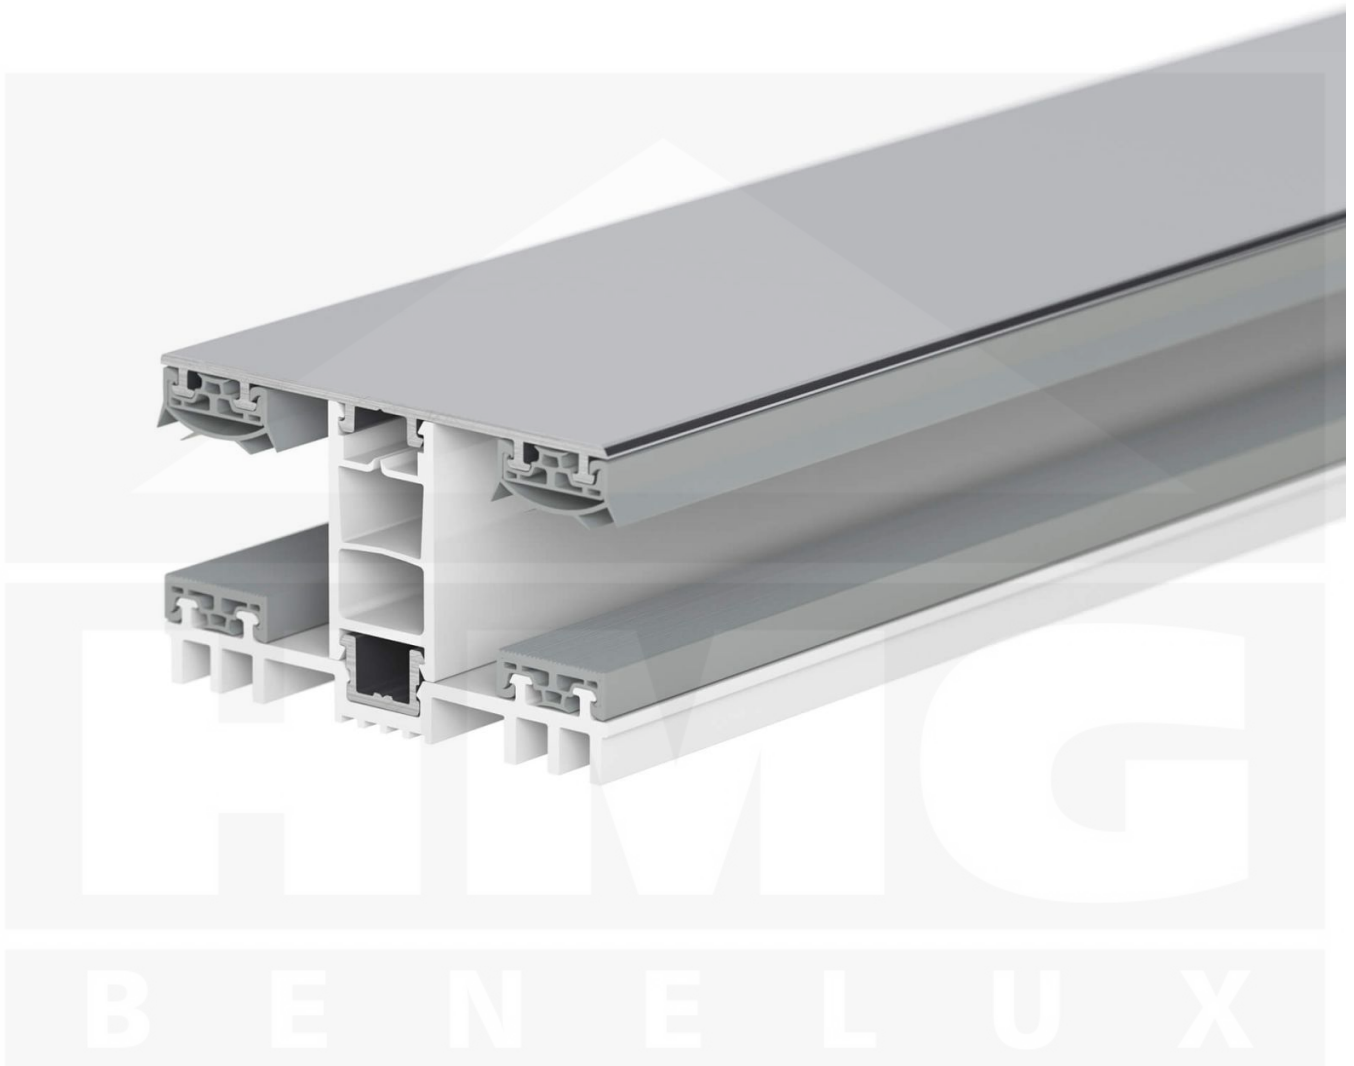

Mendig | Koppelprofiel | 16 mm | Thermo/Thermo | Aluminium | Blank | 2000 mm

Artikelnr.: 46166000200

Direct naar het artikel:

Scan deze barcode gewoon met uw mobiel en u komt direct aan naar het product met verdere informatie, afbeeldingen, video's, etc.

Productinfo

Montage profiel Mendig Thermo / Thermo

Het montage profiel Mendig is een 60 mm breed profiel en bestaat uit een mix van aluminium en hoogwaardig PVC, die door het klik-systeem heel makkelijk gemonteert kan worden. Dit montage profiel is in de kleur blank aluminium met een wit koppelstuk in lengtes van 2,00 - 7,02 m voor 10 mm tot en met 32 mm sterke kanaalplaten en massieve platen verkrijgbaar. De koppelprofielen bestaan uit 2 delen (onder- en bovenprofiel), de randprofielen uit 3 delen (onder- en bovenprofiel plus een randdeel om in te schuiven).

Producttoepassingen

Deze montageprofielen worden voor de montage van kanaalplaten en massieve platen gebruikt. Omdat de platen door het uitzetten en krimpen niet direct verschroefd mogen worden, worden ze in montage profielen geschoven. Dit systeem wordt dan op de onderconstructie vast geschroefd.

Bijzonderheid

Met het klik-systeem is de montage heel makkelijk omdat alleen het onderprofiel vast geschroefd wordt en het bovenprofiel erop geklikt wordt. Dit langdurende montage profiel heeft geïntegreerde afdichtingen die de platen beschermen. Door de bijzondere vorm van het onderprofiel is deze ideaal voor dichte ruimtes omdat tussen het profiel en de onderconstructie geen zweetwater ontstaat die bijvoorbeeld de houten balken zouden kunnen laten rotten. Optioneel kunt u een klemdeksel bestellen om de schroeven aan de bovenkant te verstoppen.