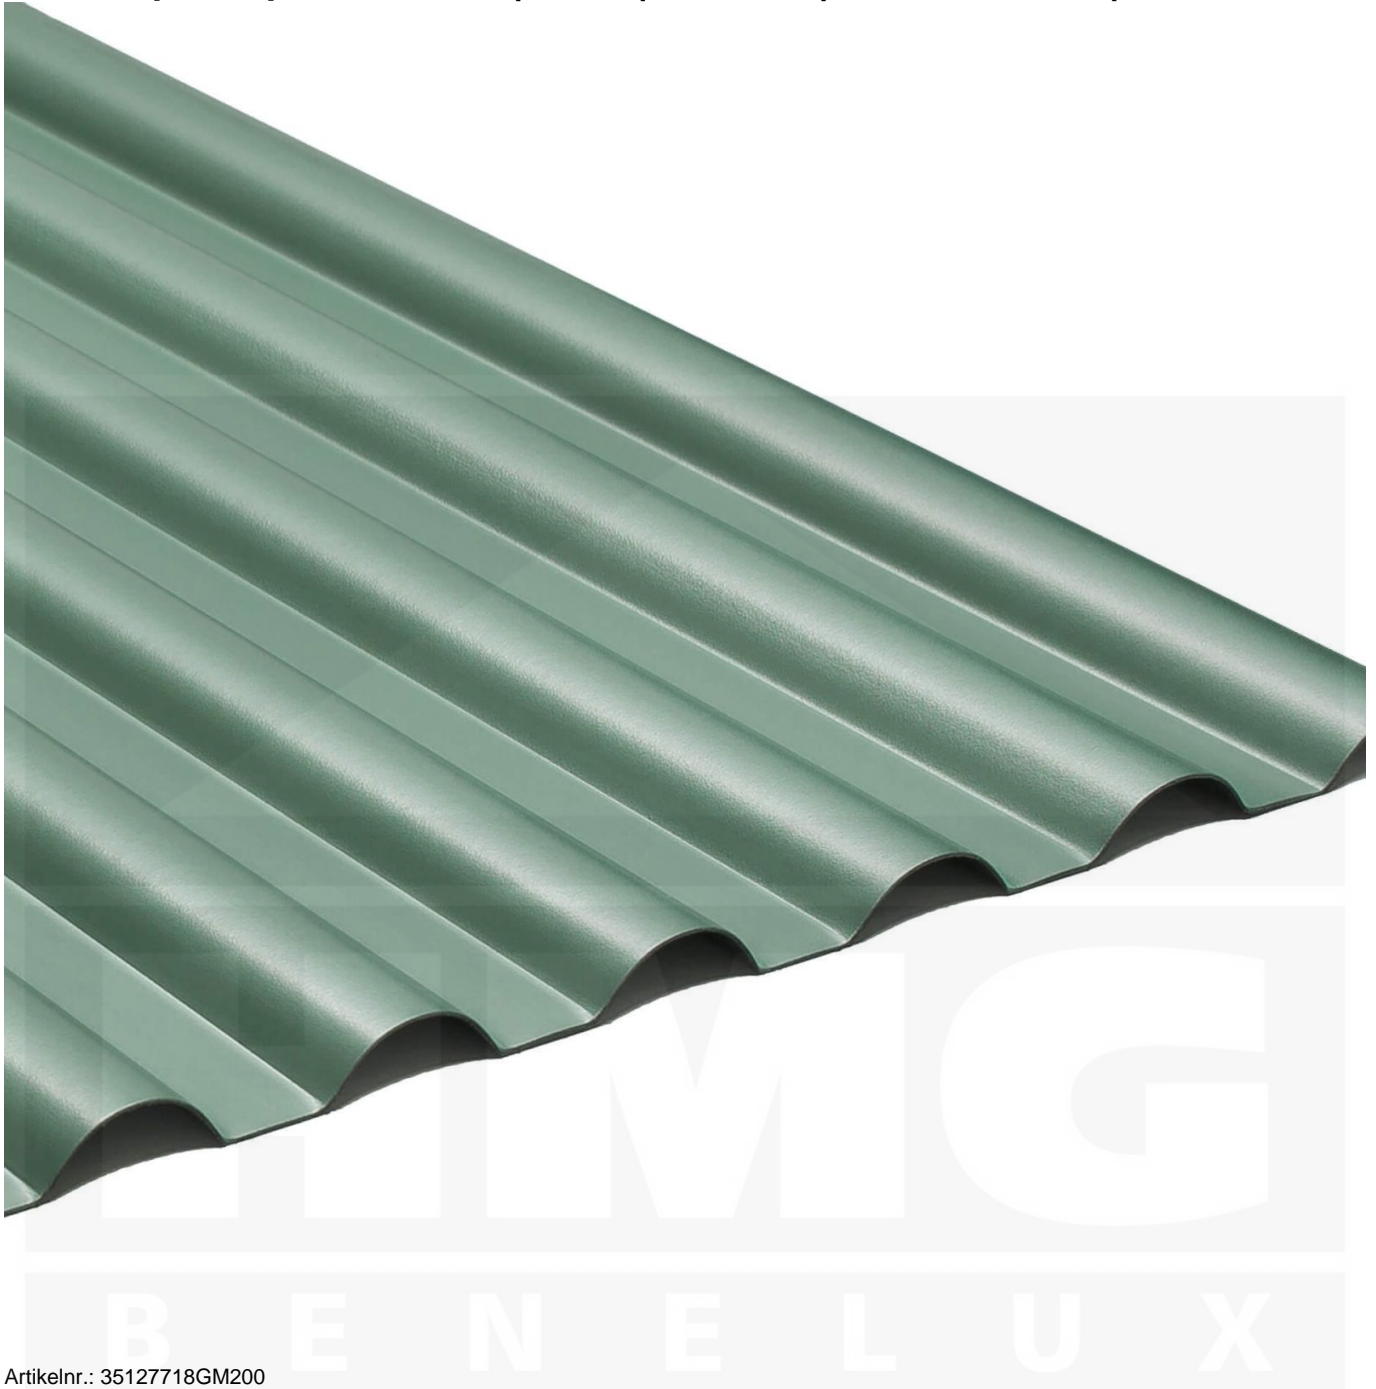

**PVC profielplaat SINTRA | 77/18 | 1,20 mm | Groen metallic | 2000 mm**

Artikelnr.: 35127718GM200

### Profielplaat SINTRA 76/18

Deze profielplaat heeft een dikte van 1,2 mm in de kleur groen-metallic is verkrijgbaar in lengtes van 2 tot 7 m. De platen worden niet op maat gezaagd. De plaatbreedte is 900 mm en de werkende breedte 836 mm.

### Producttoepassingen

Profielplaten WS-Metallic zijn volledig UV-bestendig, weerbestendig, hagelbestendig (Niet bij extreme weersomstandigheden - Zie garantie), temperatuurbestendig, vlamvertragend en 100% recyclebaar. Profielplaten zijn geschikt als dakbedekking voor schuren, carports, hallen, stallen, etc.